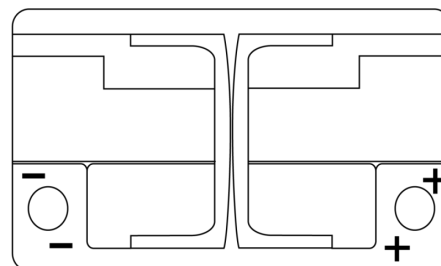

**Produktübersicht**

Batterien für Autos

**Premium EA770**

Type	EA770
Technology	Flooded
EAN/GTIN	3661024034241
Spannung	12 V
Kapazität	77.0 Ah
Kaltstartwert	760 A
Länge	278 mm
Breite	175 mm
Höhe	190 mm
Kastengröße	L03
Schaltung	ETN 0
Poltyp	EN taper post
Bodenleiste	B13
Gewicht (Änderungen vorbehalten)	17.50 kg

**Schaltung**

**Poltyp**

Positive Terminal

Negative Terminal

**Bodenleiste**

Design, Merkmale und Spezifikationen können ohne vorherige Ankündigung geändert werden. Wir lehnen jede ausdrückliche oder stillschweigende Zusicherung oder Gewährleistung in Bezug auf die Daten oder Empfehlungen ab und haften in keinem Fall für Verluste oder Schäden, die angeblich daraus entstanden sind. Einige Produkte sind möglicherweise nicht auf Ihrem lokalen Markt erhältlich.