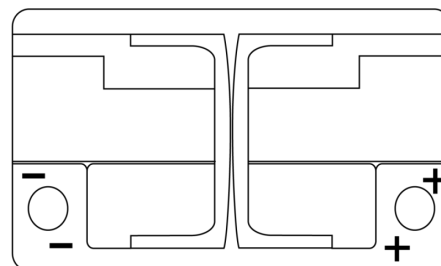

Produktübersicht

Batterien für Autos

Premium EA770

Type	EA770
Technology	Flooded
EAN/GTIN	3661024034241
Spannung	12 V
Kapazität	77.0 Ah
Kaltstartwert	760 A
Länge	278 mm
Breite	175 mm
Höhe	190 mm
Kastengröße	L03
Schaltung	ETN 0
Poltyp	EN taper post
Bodenleiste	B13
Gewicht (Änderungen vorbehalten)	17.50 kg

Schaltung

Poltyp

Positive Terminal

Negative Terminal

Bodenleiste

Design, Merkmale und Spezifikationen können ohne vorherige Ankündigung geändert werden. Wir lehnen jede ausdrückliche oder stillschweigende Zusicherung oder Gewährleistung in Bezug auf die Daten oder Empfehlungen ab und haften in keinem Fall für Verluste oder Schäden, die angeblich daraus entstanden sind. Einige Produkte sind möglicherweise nicht auf Ihrem lokalen Markt erhältlich.