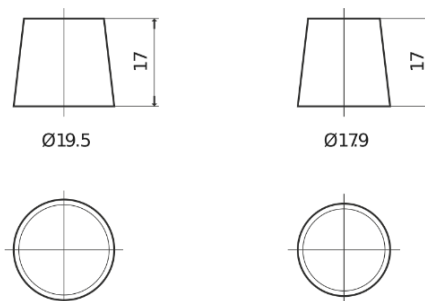

**Produktübersicht**

Batterien für Autos

**Premium EA770**

Type	EA770
Technology	Flooded
EAN/GTIN	3661024034241
Spannung	12 V
Kapazität	77.0 Ah
Kaltstartwert	760 A
Länge	278 mm
Breite	175 mm
Höhe	190 mm
Kastengröße	L03
Schaltung	ETN 0
Poltyp	EN taper post
Bodenleiste	B13
Gewicht (Änderungen vorbehalten)	17.50 kg

**Schaltung**

**Poltyp**

Positive Terminal

Negative Terminal

**Bodenleiste**

Design, Merkmale und Spezifikationen können ohne vorherige Ankündigung geändert werden. Wir lehnen jede ausdrückliche oder stillschweigende Zusicherung oder Gewährleistung in Bezug auf die Daten oder Empfehlungen ab und haften in keinem Fall für Verluste oder Schäden, die angeblich daraus entstanden sind. Einige Produkte sind möglicherweise nicht auf Ihrem lokalen Markt erhältlich.