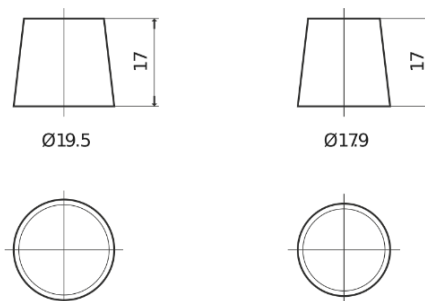

Produktübersicht

Batterien für Autos

Premium EA770

Type	EA770
Technology	Flooded
EAN/GTIN	3661024034241
Spannung	12 V
Kapazität	77.0 Ah
Kaltstartwert	760 A
Länge	278 mm
Breite	175 mm
Höhe	190 mm
Kastengröße	L03
Schaltung	ETN 0
Poltyp	EN taper post
Bodenleiste	B13
Gewicht (Änderungen vorbehalten)	17.50 kg

Schaltung

Poltyp

Positive Terminal

Negative Terminal

Bodenleiste

Design, Merkmale und Spezifikationen können ohne vorherige Ankündigung geändert werden. Wir lehnen jede ausdrückliche oder stillschweigende Zusicherung oder Gewährleistung in Bezug auf die Daten oder Empfehlungen ab und haften in keinem Fall für Verluste oder Schäden, die angeblich daraus entstanden sind. Einige Produkte sind möglicherweise nicht auf Ihrem lokalen Markt erhältlich.