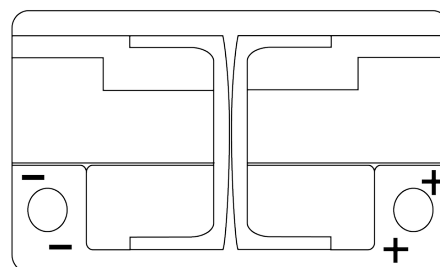

**Produktübersicht**

Batterien für Autos

**Premium EA770**

Type	EA770
Technology	Flooded
EAN/GTIN	3661024034241
Spannung	12 V
Kapazität	77.0 Ah
Kaltstartwert	760 A
Länge	278 mm
Breite	175 mm
Höhe	190 mm
Kastengröße	L03
Schaltung	ETN 0
Poltyp	EN taper post
Bodenleiste	B13
Gewicht (Änderungen vorbehalten)	17.50 kg

**Schaltung****Poltyp**

Positive Terminal

Negative Terminal

**Bodenleiste**

Design, Merkmale und Spezifikationen können ohne vorherige Ankündigung geändert werden. Wir lehnen jede ausdrückliche oder stillschweigende Zusicherung oder Gewährleistung in Bezug auf die Daten oder Empfehlungen ab und haften in keinem Fall für Verluste oder Schäden, die angeblich daraus entstanden sind. Einige Produkte sind möglicherweise nicht auf Ihrem lokalen Markt erhältlich.