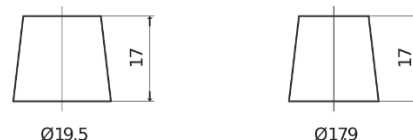

Produktübersicht

Batterien für Autos

Premium EA770

Type	EA770
Technology	Flooded
EAN/GTIN	3661024034241
Spannung	12 V
Kapazität	77.0 Ah
Kaltstartwert	760 A
Länge	278 mm
Breite	175 mm
Höhe	190 mm
Kastengröße	L03
Schaltung	ETN 0
Poltyp	EN taper post
Bodenleiste	B13
Gewicht (Änderungen vorbehalten)	17.50 kg

Schaltung

Poltyp

Bodenleiste

Design, Merkmale und Spezifikationen können ohne vorherige Ankündigung geändert werden. Wir lehnen jede ausdrückliche oder stillschweigende Zusicherung oder Gewährleistung in Bezug auf die Daten oder Empfehlungen ab und haften in keinem Fall für Verluste oder Schäden, die angeblich daraus entstanden sind. Einige Produkte sind möglicherweise nicht auf Ihrem lokalen Markt erhältlich.