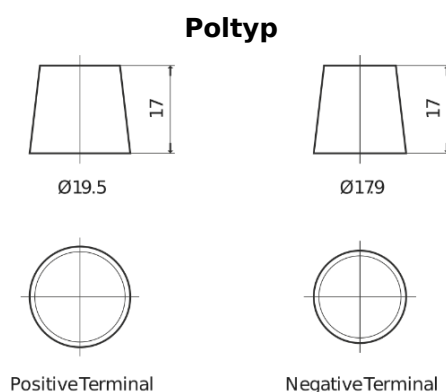

Produktübersicht

Batterien für Autos

Premium EA755

Type	EA755
Technology	Flooded
EAN/GTIN	3661024034173
Spannung	12 V
Kapazität	75.0 Ah
Kaltstartwert	630 A
Länge	270 mm
Breite	173 mm
Höhe	222 mm
Kastengröße	D26
Schaltung	ETN 1
Poltyp	EN taper post
Bodenleiste	Korean B1+B6
Gewicht (Änderungen vorbehalten)	17.40 kg