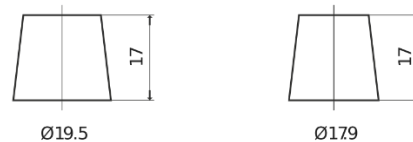

Produktübersicht

Batterien für Autos

Premium EA755

Type	EA755
Technology	Flooded
EAN/GTIN	3661024034173
Spannung	12 V
Kapazität	75.0 Ah
Kaltstartwert	630 A
Länge	270 mm
Breite	173 mm
Höhe	222 mm
Kastengröße	D26
Schaltung	ETN 1
Poltyp	EN taper post
Bodenleiste	Korean B1+B6
Gewicht (Änderungen vorbehalten)	17.40 kg

Schaltung

Poltyp

Bodenleiste

Design, Merkmale und Spezifikationen können ohne vorherige Ankündigung geändert werden. Wir lehnen jede ausdrückliche oder stillschweigende Zusicherung oder Gewährleistung in Bezug auf die Daten oder Empfehlungen ab und haften in keinem Fall für Verluste oder Schäden, die angeblich daraus entstanden sind. Einige Produkte sind möglicherweise nicht auf Ihrem lokalen Markt erhältlich.