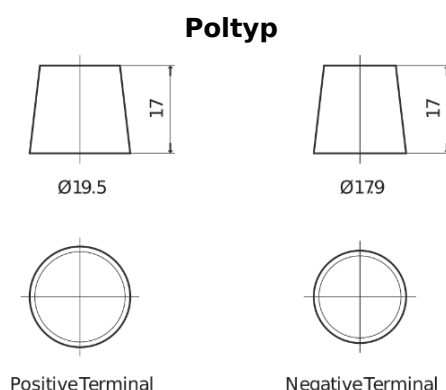

Produktübersicht

Batterien für Autos

Premium EA755

Type	EA755
Technology	Flooded
EAN/GTIN	3661024034173
Spannung	12 V
Kapazität	75.0 Ah
Kaltstartwert	630 A
Länge	270 mm
Breite	173 mm
Höhe	222 mm
Kastengröße	D26
Schaltung	ETN 1
Poltyp	EN taper post
Bodenleiste	Korean B1+B6
Gewicht (Änderungen vorbehalten)	17.40 kg