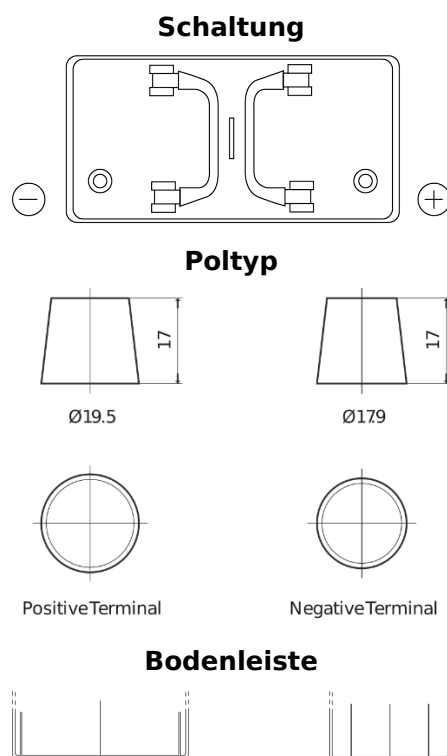

Produktübersicht

Batterien für Lastkraftwagen, Busse, Bauwesen, Landwirtschaft

StartPRO TG1250

Type	TG1250
Technology	Flooded
EAN/GTIN	3661024055406
Spannung	12 V
Kapazität	125 Ah
Kaltstartwert	760 A
Länge	349 mm
Breite	175 mm
Höhe	285 mm
Kastengröße	D03
Schaltung	ETN 0
Poltyp	EN taper post
Bodenleiste	B0
Gewicht (Änderungen vorbehalten)	29.50 kg