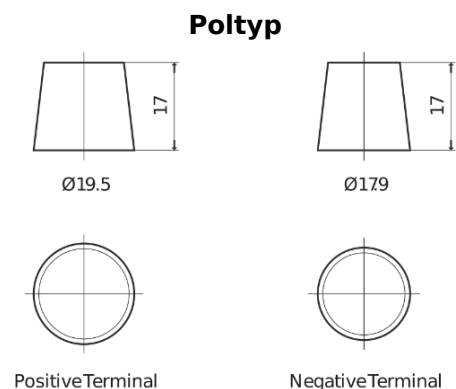

**Produktübersicht**

Batterien für Autos

**Premium EA754**

Type	EA754
Technology	Flooded
EAN/GTIN	3661024034166
Spannung	12 V
Kapazität	75.0 Ah
Kaltstartwert	630 A
Länge	270 mm
Breite	173 mm
Höhe	222 mm
Kastengröße	D26
Schaltung	ETN 0
Poltyp	EN taper post
Bodenleiste	Korean B1+B6
Gewicht (Änderungen vorbehalten)	17.40 kg