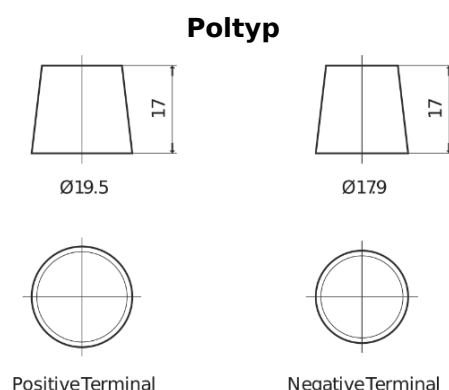

**Produktübersicht**

Batterien für Autos

**Premium EA754**

Type	EA754
Technology	Flooded
EAN/GTIN	3661024034166
Spannung	12 V
Kapazität	75.0 Ah
Kaltstartwert	630 A
Länge	270 mm
Breite	173 mm
Höhe	222 mm
Kastengröße	D26
Schaltung	ETN 0
Poltyp	EN taper post
Bodenleiste	Korean B1+B6
Gewicht (Änderungen vorbehalten)	17.40 kg