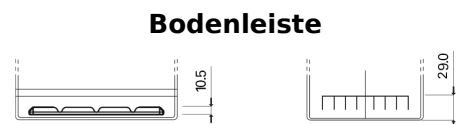

**Produktübersicht**

Batterien für Autos

**Premium EA754**

Type	EA754
Technology	Flooded
EAN/GTIN	3661024034166
Spannung	12 V
Kapazität	75.0 Ah
Kaltstartwert	630 A
Länge	270 mm
Breite	173 mm
Höhe	222 mm
Kastengröße	D26
Schaltung	ETN 0
Poltyp	EN taper post
Bodenleiste	Korean B1+B6
Gewicht (Änderungen vorbehalten)	17.40 kg