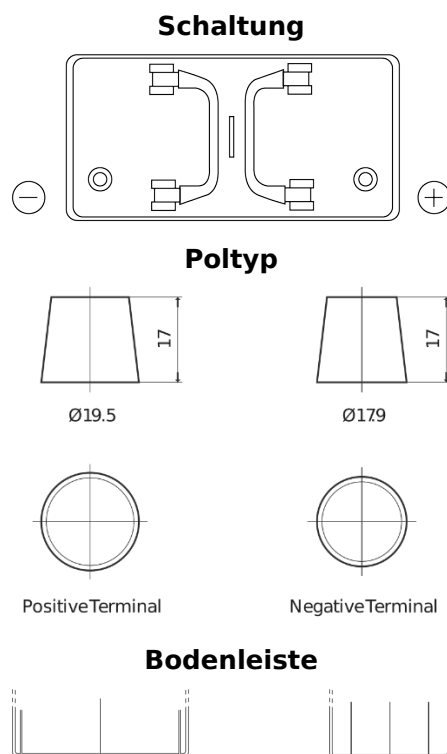

Produktübersicht

Batterien für Lastkraftwagen, Busse, Bauwesen, Landwirtschaft

StartPRO FG1250

Type	FG1250
Technology	Flooded
EAN/GTIN	3661024045407
Spannung	12 V
Kapazität	125 Ah
Kaltstartwert	760 A
Länge	349 mm
Breite	175 mm
Höhe	285 mm
Kastengröße	D03
Schaltung	ETN 0
Poltyp	EN taper post
Bodenleiste	B0
Gewicht (Änderungen vorbehalten)	29.50 kg