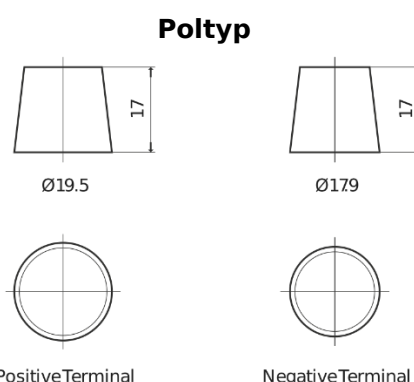

**Produktübersicht**

Batterien für Autos

**Premium EA754**

Type	EA754
Technology	Flooded
EAN/GTIN	3661024034166
Spannung	12 V
Kapazität	75.0 Ah
Kaltstartwert	630 A
Länge	270 mm
Breite	173 mm
Höhe	222 mm
Kastengröße	D26
Schaltung	ETN 0
Poltyp	EN taper post
Bodenleiste	Korean B1+B6
Gewicht (Änderungen vorbehalten)	17.40 kg