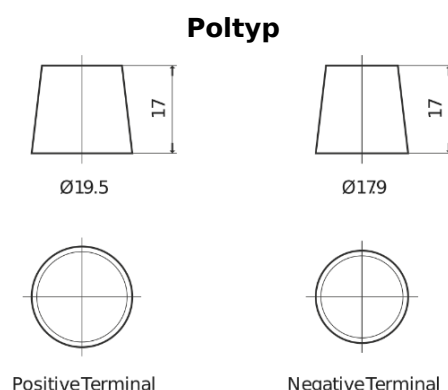

Produktübersicht

Batterien für Autos

Premium EA754

Type	EA754
Technology	Flooded
EAN/GTIN	3661024034166
Spannung	12 V
Kapazität	75.0 Ah
Kaltstartwert	630 A
Länge	270 mm
Breite	173 mm
Höhe	222 mm
Kastengröße	D26
Schaltung	ETN 0
Poltyp	EN taper post
Bodenleiste	Korean B1+B6
Gewicht (Änderungen vorbehalten)	17.40 kg