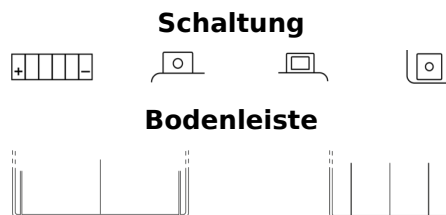

Produktübersicht

Batterien für Motorräder, ATVs, Schneemobile, Garten

AGM Ready AGM12-15

Type	AGM12-15
Technology	AGM
EAN/GTIN	3661024038133
Spannung	12 V
Kapazität	14.0 Ah
Kaltstartwert	215 A
Länge	150 mm
Breite	90 mm
Höhe	160 mm
Kastengröße	C57
Schaltung	ETN 1
Poltyp	M04
Bodenleiste	B0
Gewicht (Änderungen vorbehalten)	5.00 kg