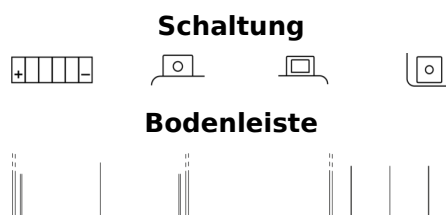

Produktübersicht

Batterien für Motorräder, ATVs, Schneemobile, Garten

AGM Ready AGM12-15

Type	AGM12-15
Technology	AGM
EAN/GTIN	3661024038133
Spannung	12 V
Kapazität	14.0 Ah
Kaltstartwert	215 A
Länge	150 mm
Breite	90 mm
Höhe	160 mm
Kastengröße	C57
Schaltung	ETN 1
Poltyp	M04
Bodenleiste	B0
Gewicht (Änderungen vorbehalten)	5.00 kg