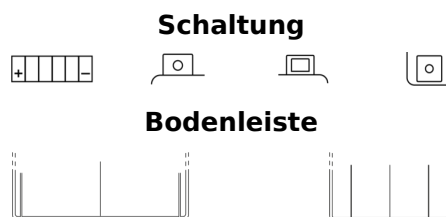

### AGM Ready AGM12-15

Type	AGM12-15
Technology	AGM
EAN/GTIN	3661024038133
Spannung	12 V
Kapazität	14.0 Ah
Kaltstartwert	215 A
Länge	150 mm
Breite	90 mm
Höhe	160 mm
Kastengröße	C57
Schaltung	ETN 1
Poltyp	M04
Bodenleiste	B0
Gewicht (Änderungen vorbehalten)	5.00 kg