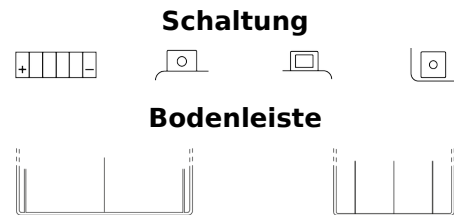

**Produktübersicht**

Batterien für Motorräder, ATVs, Schneemobile, Garten

**AGM Ready AGM12-15**

Type	AGM12-15
Technology	AGM
EAN/GTIN	3661024038133
Spannung	12 V
Kapazität	14.0 Ah
Kaltstartwert	215 A
Länge	150 mm
Breite	90 mm
Höhe	160 mm
Kastengröße	C57
Schaltung	ETN 1
Poltyp	M04
Bodenleiste	B0
Gewicht (Änderungen vorbehalten)	5.00 kg