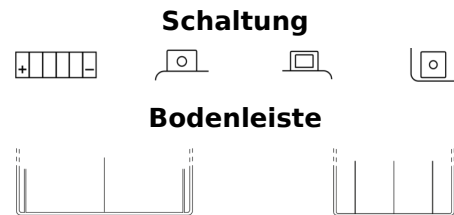

Produktübersicht

Batterien für Motorräder, ATVs, Schneemobile, Garten

AGM Ready AGM12-15

Type	AGM12-15
Technology	AGM
EAN/GTIN	3661024038133
Spannung	12 V
Kapazität	14.0 Ah
Kaltstartwert	215 A
Länge	150 mm
Breite	90 mm
Höhe	160 mm
Kastengröße	C57
Schaltung	ETN 1
Poltyp	M04
Bodenleiste	B0
Gewicht (Änderungen vorbehalten)	5.00 kg