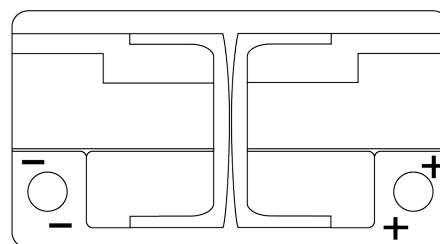

Produktübersicht

Batterien für Autos

Premium EA722

Type	EA722
Technology	Flooded
EAN/GTIN	3661024034289
Spannung	12 V
Kapazität	72.0 Ah
Kaltstartwert	720 A
Länge	278 mm
Breite	175 mm
Höhe	175 mm
Kastengröße	LB3
Schaltung	ETN 0
Poltyp	EN taper post
Bodenleiste	B13
Gewicht (Änderungen vorbehalten)	15.90 kg

Schaltung**Poltyp**

Ø19.5

Ø17.9

PositiveTerminal

NegativeTerminal

Bodenleiste

Design, Merkmale und Spezifikationen können ohne vorherige Ankündigung geändert werden. Wir lehnen jede ausdrückliche oder stillschweigende Zusicherung oder Gewährleistung in Bezug auf die Daten oder Empfehlungen ab und haften in keinem Fall für Verluste oder Schäden, die angeblich daraus entstanden sind. Einige Produkte sind möglicherweise nicht auf Ihrem lokalen Markt erhältlich.