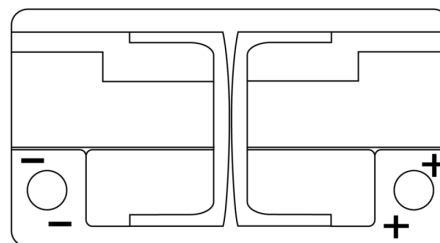

Produktübersicht

Batterien für Autos

Premium EA722

Type	EA722
Technology	Flooded
EAN/GTIN	3661024034289
Spannung	12 V
Kapazität	72.0 Ah
Kaltstartwert	720 A
Länge	278 mm
Breite	175 mm
Höhe	175 mm
Kastengröße	LB3
Schaltung	ETN 0
Poltyp	EN taper post
Bodenleiste	B13
Gewicht (Änderungen vorbehalten)	15.90 kg

Schaltung

Poltyp

Positive Terminal

Negative Terminal

Bodenleiste

Design, Merkmale und Spezifikationen können ohne vorherige Ankündigung geändert werden. Wir lehnen jede ausdrückliche oder stillschweigende Zusicherung oder Gewährleistung in Bezug auf die Daten oder Empfehlungen ab und haften in keinem Fall für Verluste oder Schäden, die angeblich daraus entstanden sind. Einige Produkte sind möglicherweise nicht auf Ihrem lokalen Markt erhältlich.