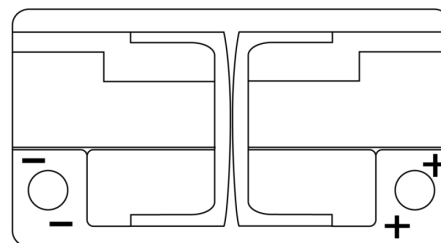

**Produktübersicht**

Batterien für Autos

**Premium EA722**

Type	EA722
Technology	Flooded
EAN/GTIN	3661024034289
Spannung	12 V
Kapazität	72.0 Ah
Kaltstartwert	720 A
Länge	278 mm
Breite	175 mm
Höhe	175 mm
Kastengröße	LB3
Schaltung	ETN 0
Poltyp	EN taper post
Bodenleiste	B13
Gewicht (Änderungen vorbehalten)	15.90 kg

**Schaltung**

**Poltyp**

Positive Terminal

Negative Terminal

**Bodenleiste**

Design, Merkmale und Spezifikationen können ohne vorherige Ankündigung geändert werden. Wir lehnen jede ausdrückliche oder stillschweigende Zusicherung oder Gewährleistung in Bezug auf die Daten oder Empfehlungen ab und haften in keinem Fall für Verluste oder Schäden, die angeblich daraus entstanden sind. Einige Produkte sind möglicherweise nicht auf Ihrem lokalen Markt erhältlich.