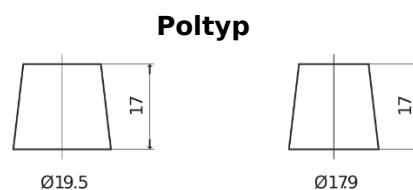

Produktübersicht

Batterien für Lastkraftwagen, Busse, Bauwesen, Landwirtschaft

StartPRO EG1250

| | |
|----------------------------------|---------------|
| Type | EG1250 |
| Technology | Flooded |
| EAN/GTIN | 3661024035408 |
| Spannung | 12 V |
| Kapazität | 125 Ah |
| Kaltstartwert | 760 A |
| Länge | 349 mm |
| Breite | 175 mm |
| Höhe | 285 mm |
| Kastengröße | D03 |
| Schaltung | ETN 0 |
| Poltyp | EN taper post |
| Bodenleiste | B0 |
| Gewicht (Änderungen vorbehalten) | 29.50 kg |