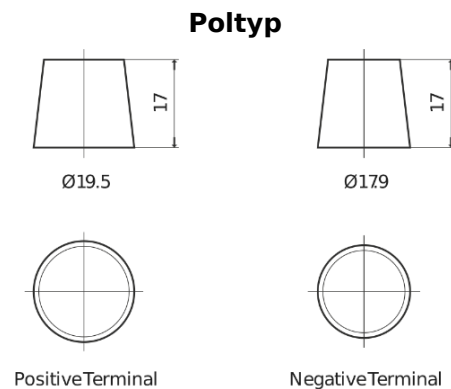

Produktübersicht

Batterien für Autos

Premium EA654

Type	EA654
Technology	Flooded
EAN/GTIN	3661024034142
Spannung	12 V
Kapazität	65.0 Ah
Kaltstartwert	580 A
Länge	230 mm
Breite	173 mm
Höhe	222 mm
Kastengröße	D23
Schaltung	ETN 0
Poltyp	EN taper post
Bodenleiste	Korean B1
Gewicht (Änderungen vorbehalten)	16.00 kg