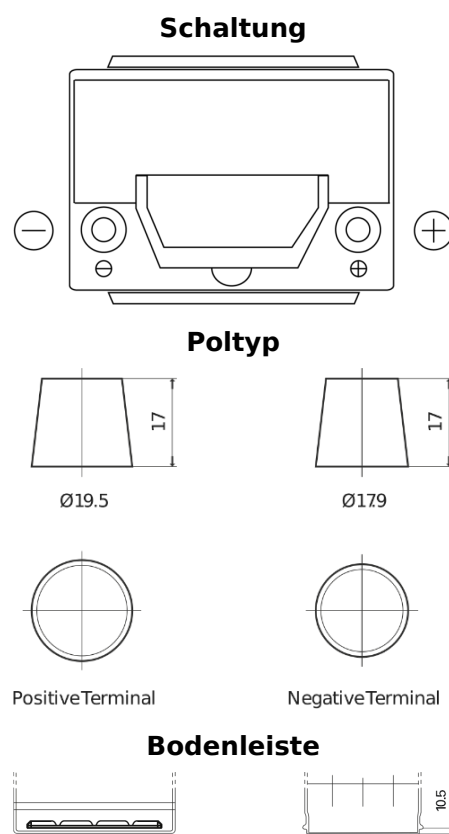

**Produktübersicht**

Batterien für Autos

**Premium EA654**

Type	EA654
Technology	Flooded
EAN/GTIN	3661024034142
Spannung	12 V
Kapazität	65.0 Ah
Kaltstartwert	580 A
Länge	230 mm
Breite	173 mm
Höhe	222 mm
Kastengröße	D23
Schaltung	ETN 0
Poltyp	EN taper post
Bodenleiste	Korean B1
Gewicht (Änderungen vorbehalten)	16.00 kg