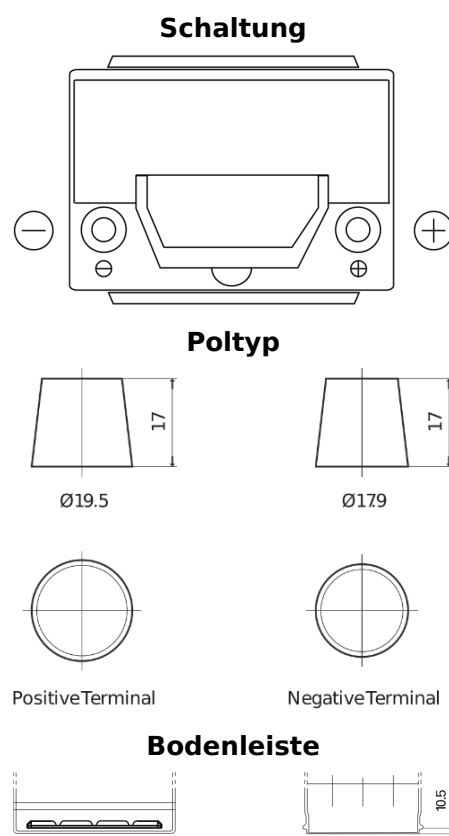

Produktübersicht

Batterien für Autos

Premium EA654

Type	EA654
Technology	Flooded
EAN/GTIN	3661024034142
Spannung	12 V
Kapazität	65.0 Ah
Kaltstartwert	580 A
Länge	230 mm
Breite	173 mm
Höhe	222 mm
Kastengröße	D23
Schaltung	ETN 0
Poltyp	EN taper post
Bodenleiste	Korean B1
Gewicht (Änderungen vorbehalten)	16.00 kg