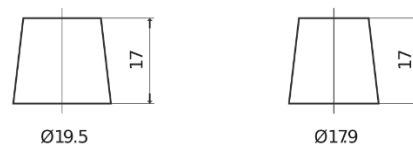

Produktübersicht

Batterien für Autos

Premium EA640

Type	EA640
Technology	Flooded
EAN/GTIN	3661024034227
Spannung	12 V
Kapazität	64.0 Ah
Kaltstartwert	640 A
Länge	242 mm
Breite	175 mm
Höhe	190 mm
Kastengröße	L02
Schaltung	ETN 0
Poltyp	EN taper post
Bodenleiste	B13
Gewicht (Änderungen vorbehalten)	14.90 kg

Schaltung

Poltyp

Bodenleiste

Design, Merkmale und Spezifikationen können ohne vorherige Ankündigung geändert werden. Wir lehnen jede ausdrückliche oder stillschweigende Zusicherung oder Gewährleistung in Bezug auf die Daten oder Empfehlungen ab und haften in keinem Fall für Verluste oder Schäden, die angeblich daraus entstanden sind. Einige Produkte sind möglicherweise nicht auf Ihrem lokalen Markt erhältlich.