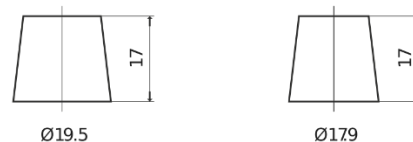

**Produktübersicht**

Batterien für Autos

**Premium EA612**

Type	EA612
Technology	Flooded
EAN/GTIN	3661024034272
Spannung	12 V
Kapazität	61.0 Ah
Kaltstartwert	600 A
Länge	242 mm
Breite	175 mm
Höhe	175 mm
Kastengröße	LB2
Schaltung	ETN 0
Poltyp	EN taper post
Bodenleiste	B13
Gewicht (Änderungen vorbehalten)	14.00 kg

**Schaltung**

**Poltyp**

Positive Terminal

Negative Terminal

**Bodenleiste**

Design, Merkmale und Spezifikationen können ohne vorherige Ankündigung geändert werden. Wir lehnen jede ausdrückliche oder stillschweigende Zusicherung oder Gewährleistung in Bezug auf die Daten oder Empfehlungen ab und haften in keinem Fall für Verluste oder Schäden, die angeblich daraus entstanden sind. Einige Produkte sind möglicherweise nicht auf Ihrem lokalen Markt erhältlich.