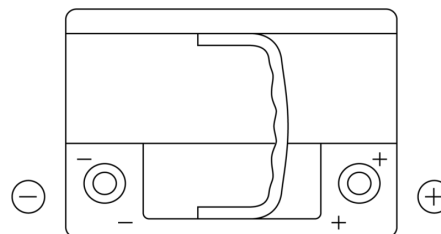

Produktübersicht

Batterien für Autos

Premium EA612

Type	EA612
Technology	Flooded
EAN/GTIN	3661024034272
Spannung	12 V
Kapazität	61.0 Ah
Kaltstartwert	600 A
Länge	242 mm
Breite	175 mm
Höhe	175 mm
Kastengröße	LB2
Schaltung	ETN 0
Poltyp	EN taper post
Bodenleiste	B13
Gewicht (Änderungen vorbehalten)	14.00 kg

Schaltung

Poltyp

Bodenleiste

Design, Merkmale und Spezifikationen können ohne vorherige Ankündigung geändert werden. Wir lehnen jede ausdrückliche oder stillschweigende Zusicherung oder Gewährleistung in Bezug auf die Daten oder Empfehlungen ab und haften in keinem Fall für Verluste oder Schäden, die angeblich daraus entstanden sind. Einige Produkte sind möglicherweise nicht auf Ihrem lokalen Markt erhältlich.