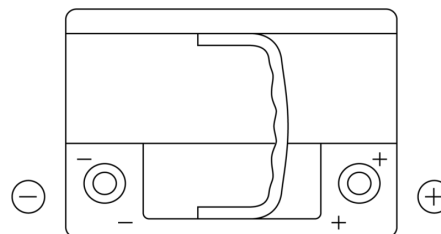

**Produktübersicht**

Batterien für Autos

**Premium EA612**

Type	EA612
Technology	Flooded
EAN/GTIN	3661024034272
Spannung	12 V
Kapazität	61.0 Ah
Kaltstartwert	600 A
Länge	242 mm
Breite	175 mm
Höhe	175 mm
Kastengröße	LB2
Schaltung	ETN 0
Poltyp	EN taper post
Bodenleiste	B13
Gewicht (Änderungen vorbehalten)	14.00 kg

**Schaltung**

**Poltyp**

Positive Terminal

Negative Terminal

**Bodenleiste**

Design, Merkmale und Spezifikationen können ohne vorherige Ankündigung geändert werden. Wir lehnen jede ausdrückliche oder stillschweigende Zusicherung oder Gewährleistung in Bezug auf die Daten oder Empfehlungen ab und haften in keinem Fall für Verluste oder Schäden, die angeblich daraus entstanden sind. Einige Produkte sind möglicherweise nicht auf Ihrem lokalen Markt erhältlich.