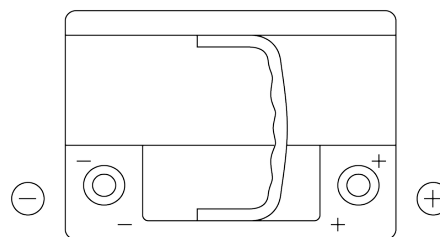

**Produktübersicht**

Batterien für Autos

**Premium EA612**

Type	EA612
Technology	Flooded
EAN/GTIN	3661024034272
Spannung	12 V
Kapazität	61.0 Ah
Kaltstartwert	600 A
Länge	242 mm
Breite	175 mm
Höhe	175 mm
Kastengröße	LB2
Schaltung	ETN 0
Poltyp	EN taper post
Bodenleiste	B13
Gewicht (Änderungen vorbehalten)	14.00 kg

**Schaltung**

**Poltyp**

Positive Terminal

Negative Terminal

**Bodenleiste**

Design, Merkmale und Spezifikationen können ohne vorherige Ankündigung geändert werden. Wir lehnen jede ausdrückliche oder stillschweigende Zusicherung oder Gewährleistung in Bezug auf die Daten oder Empfehlungen ab und haften in keinem Fall für Verluste oder Schäden, die angeblich daraus entstanden sind. Einige Produkte sind möglicherweise nicht auf Ihrem lokalen Markt erhältlich.