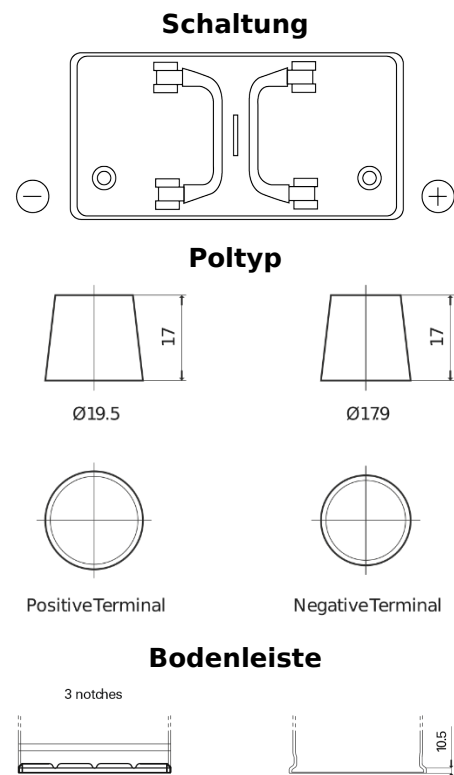

**Produktübersicht**

Batterien für Lastkraftwagen, Busse, Bauwesen, Landwirtschaft

**PowerPRO TF1202**

Type	TF1202
Technology	Flooded
EAN/GTIN	3661024055277
Spannung	12 V
Kapazität	120 Ah
Kaltstartwert	870 A
Länge	349 mm
Breite	175 mm
Höhe	235 mm
Kastengröße	D02
Schaltung	ETN 0
Poltyp	EN taper post
Bodenleiste	B1
Gewicht (Änderungen vorbehalten)	27.50 kg