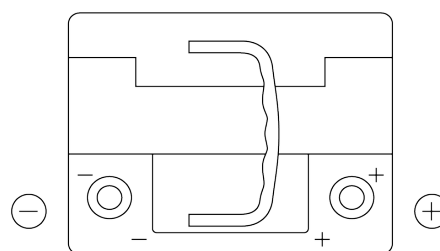

Produktübersicht

Batterien für Autos

Premium EA530

Type	EA530
Technology	Flooded
EAN/GTIN	3661024034203
Spannung	12 V
Kapazität	53.0 Ah
Kaltstartwert	540 A
Länge	207 mm
Breite	175 mm
Höhe	190 mm
Kastengröße	L01
Schaltung	ETN 0
Poltyp	EN taper post
Bodenleiste	B13
Gewicht (Änderungen vorbehalten)	12.70 kg

Schaltung

Poltyp

Positive Terminal

Negative Terminal

Bodenleiste

Design, Merkmale und Spezifikationen können ohne vorherige Ankündigung geändert werden. Wir lehnen jede ausdrückliche oder stillschweigende Zusicherung oder Gewährleistung in Bezug auf die Daten oder Empfehlungen ab und haften in keinem Fall für Verluste oder Schäden, die angeblich daraus entstanden sind. Einige Produkte sind möglicherweise nicht auf Ihrem lokalen Markt erhältlich.