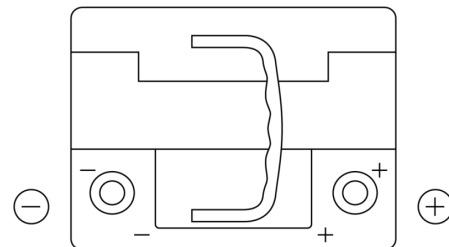

Produktübersicht

Batterien für Autos

Premium EA530

Type	EA530
Technology	Flooded
EAN/GTIN	3661024034203
Spannung	12 V
Kapazität	53.0 Ah
Kaltstartwert	540 A
Länge	207 mm
Breite	175 mm
Höhe	190 mm
Kastengröße	L01
Schaltung	ETN 0
Poltyp	EN taper post
Bodenleiste	B13
Gewicht (Änderungen vorbehalten)	12.70 kg

Schaltung

Poltyp

Positive Terminal

Negative Terminal

Bodenleiste

Design, Merkmale und Spezifikationen können ohne vorherige Ankündigung geändert werden. Wir lehnen jede ausdrückliche oder stillschweigende Zusicherung oder Gewährleistung in Bezug auf die Daten oder Empfehlungen ab und haften in keinem Fall für Verluste oder Schäden, die angeblich daraus entstanden sind. Einige Produkte sind möglicherweise nicht auf Ihrem lokalen Markt erhältlich.