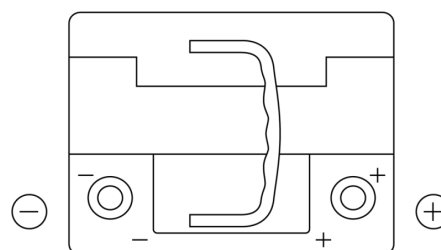

Produktübersicht

Batterien für Autos

Premium EA530

Type	EA530
Technology	Flooded
EAN/GTIN	3661024034203
Spannung	12 V
Kapazität	53.0 Ah
Kaltstartwert	540 A
Länge	207 mm
Breite	175 mm
Höhe	190 mm
Kastengröße	L01
Schaltung	ETN 0
Poltyp	EN taper post
Bodenleiste	B13
Gewicht (Änderungen vorbehalten)	12.70 kg

Schaltung

Poltyp

Positive Terminal

Negative Terminal

Bodenleiste

Design, Merkmale und Spezifikationen können ohne vorherige Ankündigung geändert werden. Wir lehnen jede ausdrückliche oder stillschweigende Zusicherung oder Gewährleistung in Bezug auf die Daten oder Empfehlungen ab und haften in keinem Fall für Verluste oder Schäden, die angeblich daraus entstanden sind. Einige Produkte sind möglicherweise nicht auf Ihrem lokalen Markt erhältlich.