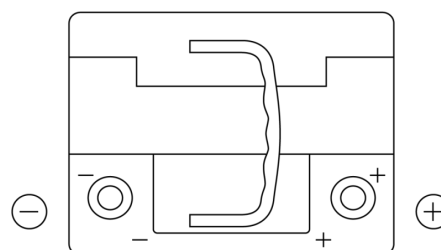

**Produktübersicht**

Batterien für Autos

**Premium EA530**

Type	EA530
Technology	Flooded
EAN/GTIN	3661024034203
Spannung	12 V
Kapazität	53.0 Ah
Kaltstartwert	540 A
Länge	207 mm
Breite	175 mm
Höhe	190 mm
Kastengröße	L01
Schaltung	ETN 0
Poltyp	EN taper post
Bodenleiste	B13
Gewicht (Änderungen vorbehalten)	12.70 kg

**Schaltung**

**Poltyp**

Positive Terminal

Negative Terminal

**Bodenleiste**

Design, Merkmale und Spezifikationen können ohne vorherige Ankündigung geändert werden. Wir lehnen jede ausdrückliche oder stillschweigende Zusicherung oder Gewährleistung in Bezug auf die Daten oder Empfehlungen ab und haften in keinem Fall für Verluste oder Schäden, die angeblich daraus entstanden sind. Einige Produkte sind möglicherweise nicht auf Ihrem lokalen Markt erhältlich.