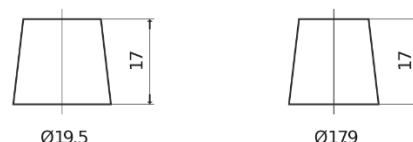

Produktübersicht

Batterien für Autos

Premium EA530

Type	EA530
Technology	Flooded
EAN/GTIN	3661024034203
Spannung	12 V
Kapazität	53.0 Ah
Kaltstartwert	540 A
Länge	207 mm
Breite	175 mm
Höhe	190 mm
Kastengröße	L01
Schaltung	ETN 0
Poltyp	EN taper post
Bodenleiste	B13
Gewicht (Änderungen vorbehalten)	12.70 kg

Schaltung

Poltyp

Positive Terminal

Negative Terminal

Bodenleiste

Design, Merkmale und Spezifikationen können ohne vorherige Ankündigung geändert werden. Wir lehnen jede ausdrückliche oder stillschweigende Zusicherung oder Gewährleistung in Bezug auf die Daten oder Empfehlungen ab und haften in keinem Fall für Verluste oder Schäden, die angeblich daraus entstanden sind. Einige Produkte sind möglicherweise nicht auf Ihrem lokalen Markt erhältlich.