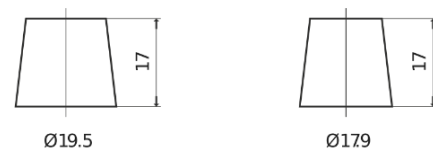

Poltyp

Positive Terminal

Negative Terminal