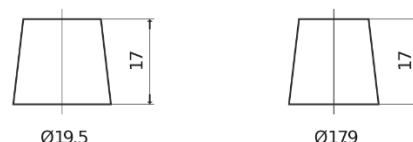

**Produktübersicht**

Batterien für Autos

**Premium EA472**

Type	EA472
Technology	Flooded
EAN/GTIN	3661024034265
Spannung	12 V
Kapazität	47.0 Ah
Kaltstartwert	450 A
Länge	207 mm
Breite	175 mm
Höhe	175 mm
Kastengröße	LB1
Schaltung	ETN 0
Poltyp	EN taper post
Bodenleiste	B13
Gewicht (Änderungen vorbehalten)	11.40 kg

**Schaltung**

**Poltyp**

Positive Terminal

Negative Terminal

**Bodenleiste**

Design, Merkmale und Spezifikationen können ohne vorherige Ankündigung geändert werden. Wir lehnen jede ausdrückliche oder stillschweigende Zusicherung oder Gewährleistung in Bezug auf die Daten oder Empfehlungen ab und haften in keinem Fall für Verluste oder Schäden, die angeblich daraus entstanden sind. Einige Produkte sind möglicherweise nicht auf Ihrem lokalen Markt erhältlich.