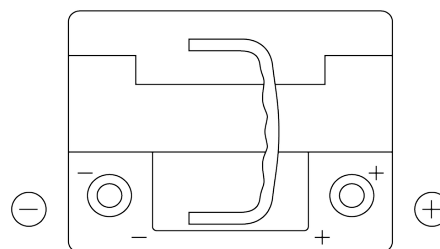

**Produktübersicht**

Batterien für Autos

**Premium EA472**

Type	EA472
Technology	Flooded
EAN/GTIN	3661024034265
Spannung	12 V
Kapazität	47.0 Ah
Kaltstartwert	450 A
Länge	207 mm
Breite	175 mm
Höhe	175 mm
Kastengröße	LB1
Schaltung	ETN 0
Poltyp	EN taper post
Bodenleiste	B13
Gewicht (Änderungen vorbehalten)	11.40 kg

**Schaltung**

**Poltyp**

Positive Terminal

Negative Terminal

**Bodenleiste**

Design, Merkmale und Spezifikationen können ohne vorherige Ankündigung geändert werden. Wir lehnen jede ausdrückliche oder stillschweigende Zusicherung oder Gewährleistung in Bezug auf die Daten oder Empfehlungen ab und haften in keinem Fall für Verluste oder Schäden, die angeblich daraus entstanden sind. Einige Produkte sind möglicherweise nicht auf Ihrem lokalen Markt erhältlich.