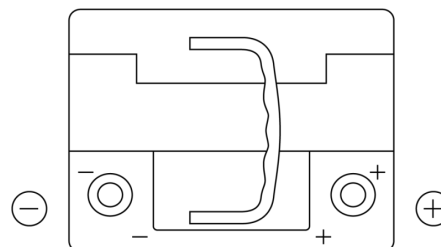

Produktübersicht

Batterien für Autos

Premium EA472

Type	EA472
Technology	Flooded
EAN/GTIN	3661024034265
Spannung	12 V
Kapazität	47.0 Ah
Kaltstartwert	450 A
Länge	207 mm
Breite	175 mm
Höhe	175 mm
Kastengröße	LB1
Schaltung	ETN 0
Poltyp	EN taper post
Bodenleiste	B13
Gewicht (Änderungen vorbehalten)	11.40 kg

Schaltung

Poltyp

Positive Terminal

Negative Terminal

Bodenleiste

Design, Merkmale und Spezifikationen können ohne vorherige Ankündigung geändert werden. Wir lehnen jede ausdrückliche oder stillschweigende Zusicherung oder Gewährleistung in Bezug auf die Daten oder Empfehlungen ab und haften in keinem Fall für Verluste oder Schäden, die angeblich daraus entstanden sind. Einige Produkte sind möglicherweise nicht auf Ihrem lokalen Markt erhältlich.