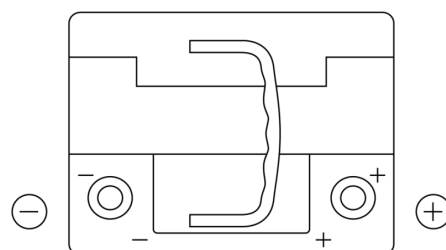

Produktübersicht

Batterien für Autos

Premium EA472

Type	EA472
Technology	Flooded
EAN/GTIN	3661024034265
Spannung	12 V
Kapazität	47.0 Ah
Kaltstartwert	450 A
Länge	207 mm
Breite	175 mm
Höhe	175 mm
Kastengröße	LB1
Schaltung	ETN 0
Poltyp	EN taper post
Bodenleiste	B13
Gewicht (Änderungen vorbehalten)	11.40 kg

Schaltung

Poltyp

Positive Terminal

Negative Terminal

Bodenleiste

Design, Merkmale und Spezifikationen können ohne vorherige Ankündigung geändert werden. Wir lehnen jede ausdrückliche oder stillschweigende Zusicherung oder Gewährleistung in Bezug auf die Daten oder Empfehlungen ab und haften in keinem Fall für Verluste oder Schäden, die angeblich daraus entstanden sind. Einige Produkte sind möglicherweise nicht auf Ihrem lokalen Markt erhältlich.