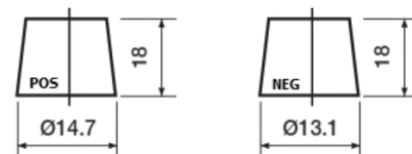

**Produktübersicht**

Batterien für Autos

**Premium EA456**

|                                  |                |
|----------------------------------|----------------|
| Type                             | EA456          |
| Technology                       | Flooded        |
| EAN/GTIN                         | 3661024034128  |
| Spannung                         | 12 V           |
| Kapazität                        | 45.0 Ah        |
| Kaltstartwert                    | 390 A          |
| Länge                            | 237 mm         |
| Breite                           | 127 mm         |
| Höhe                             | 227 mm         |
| Kastengröße                      | B24            |
| Schaltung                        | ETN 0          |
| Poltyp                           | JIS taper post |
| Bodenleiste                      | B1             |
| Gewicht (Änderungen vorbehalten) | 11.80 kg       |

**Schaltung**

**Poltyp**

Remove T1 adapter for T3

**Bodenleiste**

Design, Merkmale und Spezifikationen können ohne vorherige Ankündigung geändert werden. Wir lehnen jede ausdrückliche oder stillschweigende Zusicherung oder Gewährleistung in Bezug auf die Daten oder Empfehlungen ab und haften in keinem Fall für Verluste oder Schäden, die angeblich daraus entstanden sind. Einige Produkte sind möglicherweise nicht auf Ihrem lokalen Markt erhältlich.