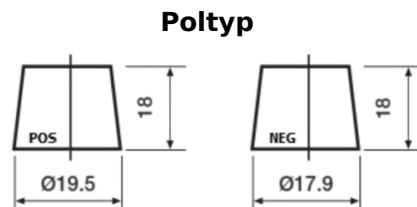

Produktübersicht

Batterien für Autos

Premium EA456

Type	EA456
Technology	Flooded
EAN/GTIN	3661024034128
Spannung	12 V
Kapazität	45.0 Ah
Kaltstartwert	390 A
Länge	237 mm
Breite	127 mm
Höhe	227 mm
Kastengröße	B24
Schaltung	ETN 0
Poltyp	JIS taper post
Bodenleiste	B1
Gewicht (Änderungen vorbehalten)	11.80 kg