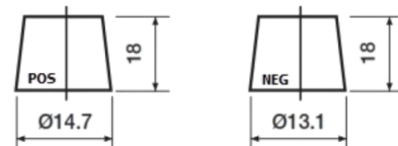

Produktübersicht

Batterien für Autos

Premium EA456

Type	EA456
Technology	Flooded
EAN/GTIN	3661024034128
Spannung	12 V
Kapazität	45.0 Ah
Kaltstartwert	390 A
Länge	237 mm
Breite	127 mm
Höhe	227 mm
Kastengröße	B24
Schaltung	ETN 0
Poltyp	JIS taper post
Bodenleiste	B1
Gewicht (Änderungen vorbehalten)	11.80 kg

Remove T1 adapter for T3

Bodenleiste

Design, Merkmale und Spezifikationen können ohne vorherige Ankündigung geändert werden. Wir lehnen jede ausdrückliche oder stillschweigende Zusicherung oder Gewährleistung in Bezug auf die Daten oder Empfehlungen ab und haften in keinem Fall für Verluste oder Schäden, die angeblich daraus entstanden sind. Einige Produkte sind möglicherweise nicht auf Ihrem lokalen Markt erhältlich.