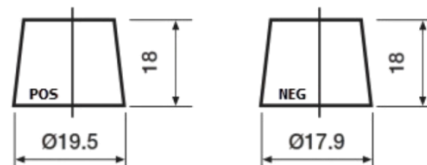

Produktübersicht

Batterien für Autos

Premium EA456

Type	EA456
Technology	Flooded
EAN/GTIN	3661024034128
Spannung	12 V
Kapazität	45.0 Ah
Kaltstartwert	390 A
Länge	237 mm
Breite	127 mm
Höhe	227 mm
Kastengröße	B24
Schaltung	ETN 0
Poltyp	JIS taper post
Bodenleiste	B1
Gewicht (Änderungen vorbehalten)	11.80 kg

Schaltung

Poltyp

Remove T1 adapter for T3

Bodenleiste

Design, Merkmale und Spezifikationen können ohne vorherige Ankündigung geändert werden. Wir lehnen jede ausdrückliche oder stillschweigende Zusicherung oder Gewährleistung in Bezug auf die Daten oder Empfehlungen ab und haften in keinem Fall für Verluste oder Schäden, die angeblich daraus entstanden sind. Einige Produkte sind möglicherweise nicht auf Ihrem lokalen Markt erhältlich.