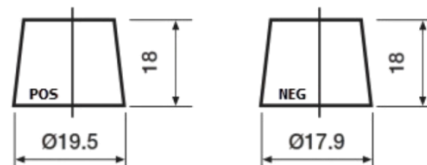

Produktübersicht

Batterien für Autos

Premium EA456

| | |
|----------------------------------|----------------|
| Type | EA456 |
| Technology | Flooded |
| EAN/GTIN | 3661024034128 |
| Spannung | 12 V |
| Kapazität | 45.0 Ah |
| Kaltstartwert | 390 A |
| Länge | 237 mm |
| Breite | 127 mm |
| Höhe | 227 mm |
| Kastengröße | B24 |
| Schaltung | ETN 0 |
| Poltyp | JIS taper post |
| Bodenleiste | B1 |
| Gewicht (Änderungen vorbehalten) | 11.80 kg |

Schaltung

Poltyp

Remove T1 adapter for T3

Bodenleiste

Design, Merkmale und Spezifikationen können ohne vorherige Ankündigung geändert werden. Wir lehnen jede ausdrückliche oder stillschweigende Zusicherung oder Gewährleistung in Bezug auf die Daten oder Empfehlungen ab und haften in keinem Fall für Verluste oder Schäden, die angeblich daraus entstanden sind. Einige Produkte sind möglicherweise nicht auf Ihrem lokalen Markt erhältlich.