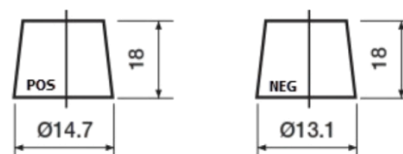

Produktübersicht

Batterien für Autos

Premium EA456

| | |
|----------------------------------|----------------|
| Type | EA456 |
| Technology | Flooded |
| EAN/GTIN | 3661024034128 |
| Spannung | 12 V |
| Kapazität | 45.0 Ah |
| Kaltstartwert | 390 A |
| Länge | 237 mm |
| Breite | 127 mm |
| Höhe | 227 mm |
| Kastengröße | B24 |
| Schaltung | ETN 0 |
| Poltyp | JIS taper post |
| Bodenleiste | B1 |
| Gewicht (Änderungen vorbehalten) | 11.80 kg |

Schaltung

Poltyp

Remove T1 adapter for T3

Bodenleiste

Design, Merkmale und Spezifikationen können ohne vorherige Ankündigung geändert werden. Wir lehnen jede ausdrückliche oder stillschweigende Zusicherung oder Gewährleistung in Bezug auf die Daten oder Empfehlungen ab und haften in keinem Fall für Verluste oder Schäden, die angeblich daraus entstanden sind. Einige Produkte sind möglicherweise nicht auf Ihrem lokalen Markt erhältlich.