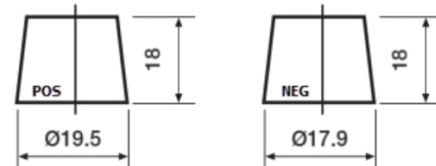

**Produktübersicht**

Batterien für Autos

**Premium EA456**

|                                  |                |
|----------------------------------|----------------|
| Type                             | EA456          |
| Technology                       | Flooded        |
| EAN/GTIN                         | 3661024034128  |
| Spannung                         | 12 V           |
| Kapazität                        | 45.0 Ah        |
| Kaltstartwert                    | 390 A          |
| Länge                            | 237 mm         |
| Breite                           | 127 mm         |
| Höhe                             | 227 mm         |
| Kastengröße                      | B24            |
| Schaltung                        | ETN 0          |
| Poltyp                           | JIS taper post |
| Bodenleiste                      | B1             |
| Gewicht (Änderungen vorbehalten) | 11.80 kg       |

**Schaltung**

**Poltyp**

Remove T1 adapter for T3

**Bodenleiste**

Design, Merkmale und Spezifikationen können ohne vorherige Ankündigung geändert werden. Wir lehnen jede ausdrückliche oder stillschweigende Zusicherung oder Gewährleistung in Bezug auf die Daten oder Empfehlungen ab und haften in keinem Fall für Verluste oder Schäden, die angeblich daraus entstanden sind. Einige Produkte sind möglicherweise nicht auf Ihrem lokalen Markt erhältlich.