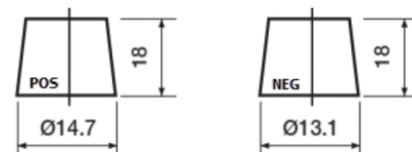

Produktübersicht

Batterien für Autos

Premium EA456

Type	EA456
Technology	Flooded
EAN/GTIN	3661024034128
Spannung	12 V
Kapazität	45.0 Ah
Kaltstartwert	390 A
Länge	237 mm
Breite	127 mm
Höhe	227 mm
Kastengröße	B24
Schaltung	ETN 0
Poltyp	JIS taper post
Bodenleiste	B1
Gewicht (Änderungen vorbehalten)	11.80 kg

Schaltung

Poltyp

Remove T1 adapter for T3

Bodenleiste

Design, Merkmale und Spezifikationen können ohne vorherige Ankündigung geändert werden. Wir lehnen jede ausdrückliche oder stillschweigende Zusicherung oder Gewährleistung in Bezug auf die Daten oder Empfehlungen ab und haften in keinem Fall für Verluste oder Schäden, die angeblich daraus entstanden sind. Einige Produkte sind möglicherweise nicht auf Ihrem lokalen Markt erhältlich.