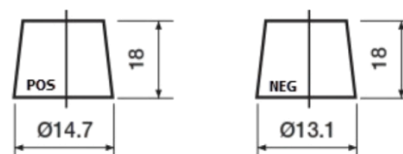

Produktübersicht

Batterien für Autos

Premium EA456

Type	EA456
Technology	Flooded
EAN/GTIN	3661024034128
Spannung	12 V
Kapazität	45.0 Ah
Kaltstartwert	390 A
Länge	237 mm
Breite	127 mm
Höhe	227 mm
Kastengröße	B24
Schaltung	ETN 0
Poltyp	JIS taper post
Bodenleiste	B1
Gewicht (Änderungen vorbehalten)	11.80 kg

Schaltung

Poltyp

Remove T1 adapter for T3

Bodenleiste

Design, Merkmale und Spezifikationen können ohne vorherige Ankündigung geändert werden. Wir lehnen jede ausdrückliche oder stillschweigende Zusicherung oder Gewährleistung in Bezug auf die Daten oder Empfehlungen ab und haften in keinem Fall für Verluste oder Schäden, die angeblich daraus entstanden sind. Einige Produkte sind möglicherweise nicht auf Ihrem lokalen Markt erhältlich.