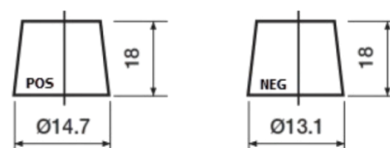

Produktübersicht

Batterien für Autos

Premium EA406

Type	EA406
Technology	Flooded
EAN/GTIN	3661024037433
Spannung	12 V
Kapazität	40.0 Ah
Kaltstartwert	350 A
Länge	187 mm
Breite	127 mm
Höhe	220 mm
Kastengröße	B19
Schaltung	ETN 0
Poltyp	JIS taper post
Bodenleiste	B1
Gewicht (Änderungen vorbehalten)	9.30 kg

Remove T1 adapter for T3

Bodenleiste

Design, Merkmale und Spezifikationen können ohne vorherige Ankündigung geändert werden. Wir lehnen jede ausdrückliche oder stillschweigende Zusicherung oder Gewährleistung in Bezug auf die Daten oder Empfehlungen ab und haften in keinem Fall für Verluste oder Schäden, die angeblich daraus entstanden sind. Einige Produkte sind möglicherweise nicht auf Ihrem lokalen Markt erhältlich.