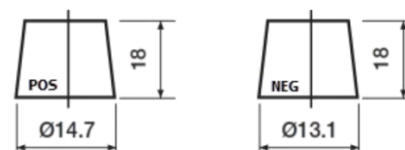

Produktübersicht

Batterien für Autos

Premium EA406

Type	EA406
Technology	Flooded
EAN/GTIN	3661024037433
Spannung	12 V
Kapazität	40.0 Ah
Kaltstartwert	350 A
Länge	187 mm
Breite	127 mm
Höhe	220 mm
Kastengröße	B19
Schaltung	ETN 0
Poltyp	JIS taper post
Bodenleiste	B1
Gewicht (Änderungen vorbehalten)	9.30 kg

Schaltung

Poltyp

Remove T1 adapter for T3

Bodenleiste

Design, Merkmale und Spezifikationen können ohne vorherige Ankündigung geändert werden. Wir lehnen jede ausdrückliche oder stillschweigende Zusicherung oder Gewährleistung in Bezug auf die Daten oder Empfehlungen ab und haften in keinem Fall für Verluste oder Schäden, die angeblich daraus entstanden sind. Einige Produkte sind möglicherweise nicht auf Ihrem lokalen Markt erhältlich.