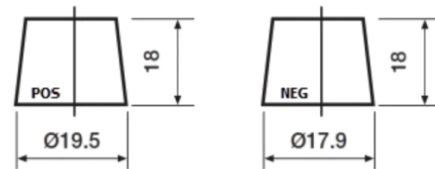

Produktübersicht

Batterien für Autos

Premium EA406

Type	EA406
Technology	Flooded
EAN/GTIN	3661024037433
Spannung	12 V
Kapazität	40.0 Ah
Kaltstartwert	350 A
Länge	187 mm
Breite	127 mm
Höhe	220 mm
Kastengröße	B19
Schaltung	ETN 0
Poltyp	JIS taper post
Bodenleiste	B1
Gewicht (Änderungen vorbehalten)	9.30 kg

Schaltung

Poltyp

Remove T1 adapter for T3

Bodenleiste

Design, Merkmale und Spezifikationen können ohne vorherige Ankündigung geändert werden. Wir lehnen jede ausdrückliche oder stillschweigende Zusicherung oder Gewährleistung in Bezug auf die Daten oder Empfehlungen ab und haften in keinem Fall für Verluste oder Schäden, die angeblich daraus entstanden sind. Einige Produkte sind möglicherweise nicht auf Ihrem lokalen Markt erhältlich.