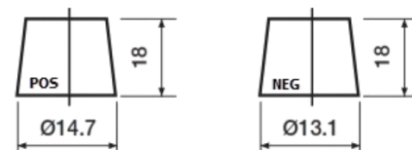

Produktübersicht

Batterien für Autos

Premium EA406

Type	EA406
Technology	Flooded
EAN/GTIN	3661024037433
Spannung	12 V
Kapazität	40.0 Ah
Kaltstartwert	350 A
Länge	187 mm
Breite	127 mm
Höhe	220 mm
Kastengröße	B19
Schaltung	ETN 0
Poltyp	JIS taper post
Bodenleiste	B1
Gewicht (Änderungen vorbehalten)	9.30 kg

Schaltung

Poltyp

Remove T1 adapter for T3

Bodenleiste

Design, Merkmale und Spezifikationen können ohne vorherige Ankündigung geändert werden. Wir lehnen jede ausdrückliche oder stillschweigende Zusicherung oder Gewährleistung in Bezug auf die Daten oder Empfehlungen ab und haften in keinem Fall für Verluste oder Schäden, die angeblich daraus entstanden sind. Einige Produkte sind möglicherweise nicht auf Ihrem lokalen Markt erhältlich.