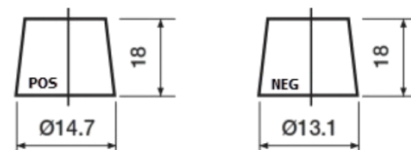

**Produktübersicht**

Batterien für Autos

**Premium EA406**

Type	EA406
Technology	Flooded
EAN/GTIN	3661024037433
Spannung	12 V
Kapazität	40.0 Ah
Kaltstartwert	350 A
Länge	187 mm
Breite	127 mm
Höhe	220 mm
Kastengröße	B19
Schaltung	ETN 0
Poltyp	JIS taper post
Bodenleiste	B1
Gewicht (Änderungen vorbehalten)	9.30 kg

**Schaltung**

**Poltyp**

Remove T1 adapter for T3

**Bodenleiste**

Design, Merkmale und Spezifikationen können ohne vorherige Ankündigung geändert werden. Wir lehnen jede ausdrückliche oder stillschweigende Zusicherung oder Gewährleistung in Bezug auf die Daten oder Empfehlungen ab und haften in keinem Fall für Verluste oder Schäden, die angeblich daraus entstanden sind. Einige Produkte sind möglicherweise nicht auf Ihrem lokalen Markt erhältlich.