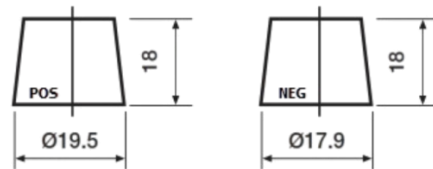

**Produktübersicht**

Batterien für Autos

**Premium EA406**

Type	EA406
Technology	Flooded
EAN/GTIN	3661024037433
Spannung	12 V
Kapazität	40.0 Ah
Kaltstartwert	350 A
Länge	187 mm
Breite	127 mm
Höhe	220 mm
Kastengröße	B19
Schaltung	ETN 0
Poltyp	JIS taper post
Bodenleiste	B1
Gewicht (Änderungen vorbehalten)	9.30 kg

**Schaltung**

**Poltyp**

Remove T1 adapter for T3

**Bodenleiste**

Design, Merkmale und Spezifikationen können ohne vorherige Ankündigung geändert werden. Wir lehnen jede ausdrückliche oder stillschweigende Zusicherung oder Gewährleistung in Bezug auf die Daten oder Empfehlungen ab und haften in keinem Fall für Verluste oder Schäden, die angeblich daraus entstanden sind. Einige Produkte sind möglicherweise nicht auf Ihrem lokalen Markt erhältlich.