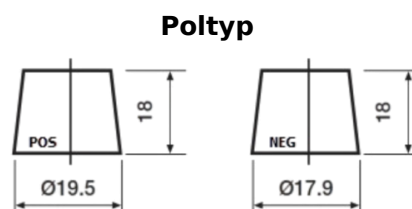

Produktübersicht

Batterien für Autos

Premium EA406

Type	EA406
Technology	Flooded
EAN/GTIN	3661024037433
Spannung	12 V
Kapazität	40.0 Ah
Kaltstartwert	350 A
Länge	187 mm
Breite	127 mm
Höhe	220 mm
Kastengröße	B19
Schaltung	ETN 0
Poltyp	JIS taper post
Bodenleiste	B1
Gewicht (Änderungen vorbehalten)	9.30 kg