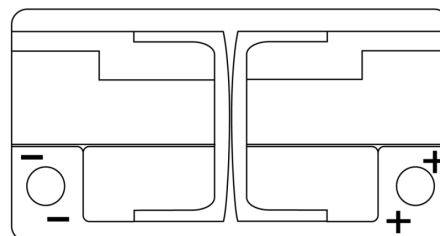

**Produktübersicht**

Batterien für Autos

**Premium EA1050**

Type	EA1050
Technology	Flooded
EAN/GTIN	3661024034302
Spannung	12 V
Kapazität	105.0 Ah
Kaltstartwert	850 A
Länge	315 mm
Breite	175 mm
Höhe	205 mm
Kastengröße	LH4
Schaltung	ETN 0
Poltyp	EN taper post
Bodenleiste	B13
Gewicht (Änderungen vorbehalten)	23.10 kg

**Schaltung**

**Poltyp**

PositiveTerminal

NegativeTerminal

**Bodenleiste**

Design, Merkmale und Spezifikationen können ohne vorherige Ankündigung geändert werden. Wir lehnen jede ausdrückliche oder stillschweigende Zusicherung oder Gewährleistung in Bezug auf die Daten oder Empfehlungen ab und haften in keinem Fall für Verluste oder Schäden, die angeblich daraus entstanden sind. Einige Produkte sind möglicherweise nicht auf Ihrem lokalen Markt erhältlich.