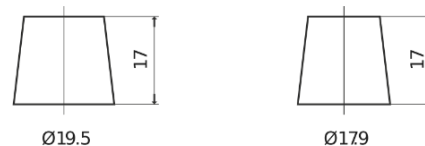

**Produktübersicht**

Batterien für Autos

**Premium EA1050**

Type	EA1050
Technology	Flooded
EAN/GTIN	3661024034302
Spannung	12 V
Kapazität	105.0 Ah
Kaltstartwert	850 A
Länge	315 mm
Breite	175 mm
Höhe	205 mm
Kastengröße	LH4
Schaltung	ETN 0
Poltyp	EN taper post
Bodenleiste	B13
Gewicht (Änderungen vorbehalten)	23.10 kg

**Schaltung**

**Poltyp**

PositiveTerminal

NegativeTerminal

**Bodenleiste**

Design, Merkmale und Spezifikationen können ohne vorherige Ankündigung geändert werden. Wir lehnen jede ausdrückliche oder stillschweigende Zusicherung oder Gewährleistung in Bezug auf die Daten oder Empfehlungen ab und haften in keinem Fall für Verluste oder Schäden, die angeblich daraus entstanden sind. Einige Produkte sind möglicherweise nicht auf Ihrem lokalen Markt erhältlich.