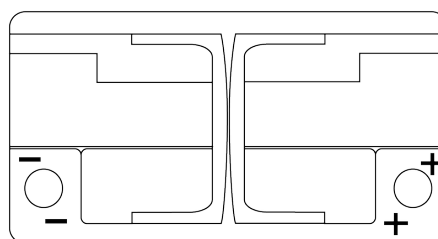

Produktübersicht

Batterien für Autos

Premium EA1050

Type	EA1050
Technology	Flooded
EAN/GTIN	3661024034302
Spannung	12 V
Kapazität	105.0 Ah
Kaltstartwert	850 A
Länge	315 mm
Breite	175 mm
Höhe	205 mm
Kastengröße	LH4
Schaltung	ETN 0
Poltyp	EN taper post
Bodenleiste	B13
Gewicht (Änderungen vorbehalten)	23.10 kg

Schaltung**Poltyp**

Positive Terminal

Negative Terminal

Bodenleiste

Design, Merkmale und Spezifikationen können ohne vorherige Ankündigung geändert werden. Wir lehnen jede ausdrückliche oder stillschweigende Zusicherung oder Gewährleistung in Bezug auf die Daten oder Empfehlungen ab und haften in keinem Fall für Verluste oder Schäden, die angeblich daraus entstanden sind. Einige Produkte sind möglicherweise nicht auf Ihrem lokalen Markt erhältlich.