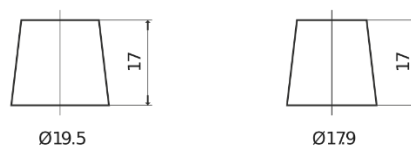

Produktübersicht

Batterien für Autos

Premium EA1050

Type	EA1050
Technology	Flooded
EAN/GTIN	3661024034302
Spannung	12 V
Kapazität	105.0 Ah
Kaltstartwert	850 A
Länge	315 mm
Breite	175 mm
Höhe	205 mm
Kastengröße	LH4
Schaltung	ETN 0
Poltyp	EN taper post
Bodenleiste	B13
Gewicht (Änderungen vorbehalten)	23.10 kg

Schaltung

Poltyp

Bodenleiste

Design, Merkmale und Spezifikationen können ohne vorherige Ankündigung geändert werden. Wir lehnen jede ausdrückliche oder stillschweigende Zusicherung oder Gewährleistung in Bezug auf die Daten oder Empfehlungen ab und haften in keinem Fall für Verluste oder Schäden, die angeblich daraus entstanden sind. Einige Produkte sind möglicherweise nicht auf Ihrem lokalen Markt erhältlich.