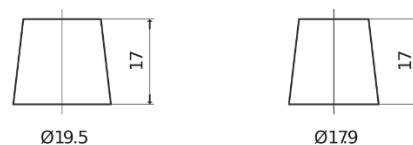

Produktübersicht

Batterien für Autos

Premium EA1000

Type	EA1000
Technology	Flooded
EAN/GTIN	3661024034258
Spannung	12 V
Kapazität	100.0 Ah
Kaltstartwert	900 A
Länge	353 mm
Breite	175 mm
Höhe	190 mm
Kastengröße	L05
Schaltung	ETN 0
Poltyp	EN taper post
Bodenleiste	B13
Gewicht (Änderungen vorbehalten)	22.60 kg

Schaltung

Poltyp

Bodenleiste

Design, Merkmale und Spezifikationen können ohne vorherige Ankündigung geändert werden. Wir lehnen jede ausdrückliche oder stillschweigende Zusicherung oder Gewährleistung in Bezug auf die Daten oder Empfehlungen ab und haften in keinem Fall für Verluste oder Schäden, die angeblich daraus entstanden sind. Einige Produkte sind möglicherweise nicht auf Ihrem lokalen Markt erhältlich.