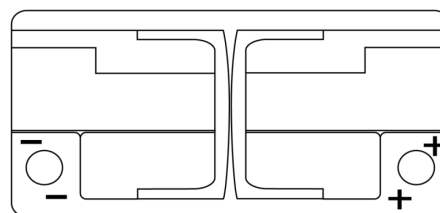

**Produktübersicht**

Batterien für Autos

**Premium EA1000**

Type	EA1000
Technology	Flooded
EAN/GTIN	3661024034258
Spannung	12 V
Kapazität	100.0 Ah
Kaltstartwert	900 A
Länge	353 mm
Breite	175 mm
Höhe	190 mm
Kastengröße	L05
Schaltung	ETN 0
Poltyp	EN taper post
Bodenleiste	B13
Gewicht (Änderungen vorbehalten)	22.60 kg

**Schaltung**

**Poltyp**

PositiveTerminal

NegativeTerminal

**Bodenleiste**

Design, Merkmale und Spezifikationen können ohne vorherige Ankündigung geändert werden. Wir lehnen jede ausdrückliche oder stillschweigende Zusicherung oder Gewährleistung in Bezug auf die Daten oder Empfehlungen ab und haften in keinem Fall für Verluste oder Schäden, die angeblich daraus entstanden sind. Einige Produkte sind möglicherweise nicht auf Ihrem lokalen Markt erhältlich.