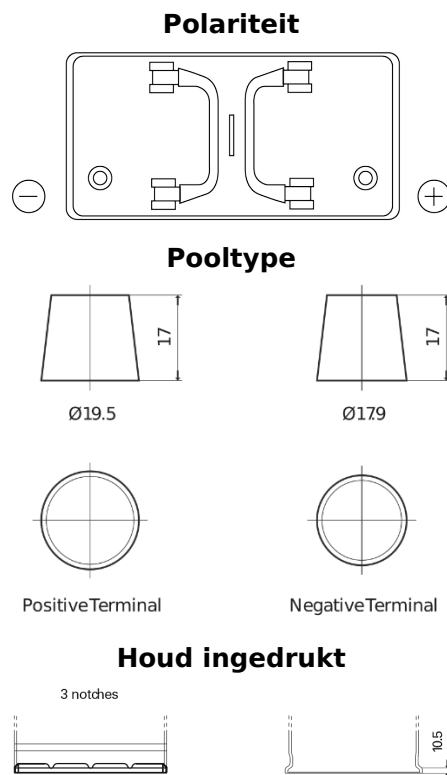

### StartPRO TG1102

Type	TG1102
Technology	Flooded
EAN/GTIN	3661024055390
Voltage	12 V
Capaciteit	110 Ah
CCA	750 A
Lengte	349 mm
Breedte	175 mm
Hoogte	235 mm
Box size	D02
Polariteit	ETN 0
Pooltype	EN taper post
Houd ingedrukt	B1
Gewicht (onder voorbehoud)	25.40 kg