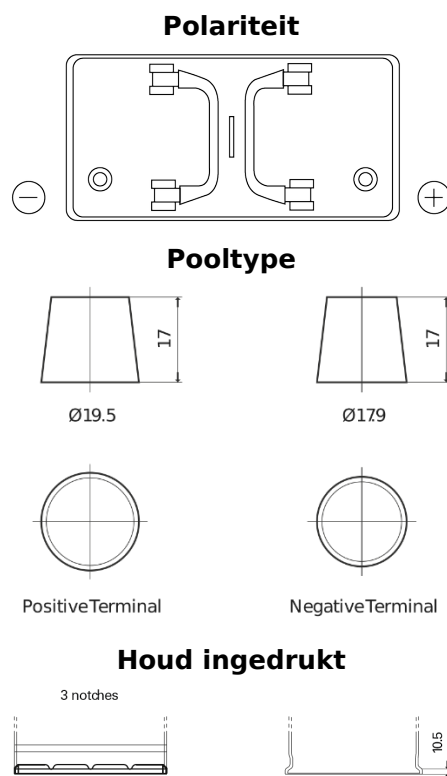

Product overzicht

Accu's voor Vrachtwagens, bussen, bouw, landbouw

StartPRO FG1102

Type	FG1102
Technology	Flooded
EAN/GTIN	3661024045391
Voltage	12 V
Capaciteit	110 Ah
CCA	750 A
Lengte	349 mm
Breedte	175 mm
Hoogte	235 mm
Box size	D02
Polariteit	ETN 0
Pooltype	EN taper post
Houd ingedrukt	B1
Gewicht (onder voorbehoud)	25.40 kg