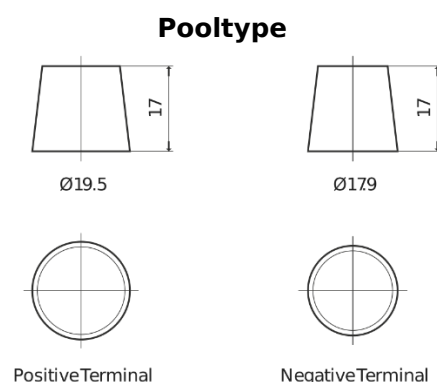

Product overzicht

Accu's voor Vrachtwagens, bussen, bouw, landbouw

StartPRO EG1102

Type	EG1102
Technology	Flooded
EAN/GTIN	3661024035392
Voltage	12 V
Capaciteit	110 Ah
CCA	750 A
Lengte	349 mm
Breedte	175 mm
Hoogte	235 mm
Box size	D02
Polariteit	ETN 0
Pooltype	EN taper post
Houd ingedrukt	B1
Gewicht (onder voorbehoud)	25.40 kg