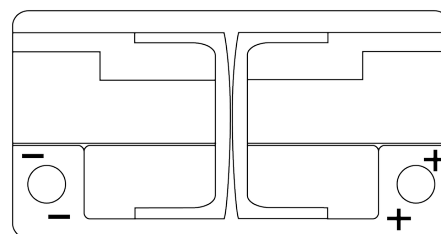

Product overzicht

Accu's voor Auto's

EFB DL800

Type	DL800
Technology	EFB
EAN/GTIN	3661024025706
Voltage	12 V
Capaciteit	80.0 Ah
CCA	800 A
Lengte	315 mm
Breedte	175 mm
Hoogte	190 mm
Box size	L04
Polariteit	ETN 0
Pooltype	EN taper post
Houd ingedrukt	B13
Gewicht (onder voorbehoud)	22.10 kg

Polariteit

Pooltype

Positive Terminal

Negative Terminal

Houd ingedrukt

Ontwerp, kenmerken en specificaties kunnen zonder voorafgaande kennisgeving worden gewijzigd. We wijzen elke verklaring of garantie af, expliciet of impliciet, met betrekking tot de gegevens of aanbevelingen, en zijn in geen geval aansprakelijk voor enig verlies of schade waarvan beweerd wordt dat deze het gevolg is. Sommige producten zijn mogelijk niet beschikbaar in uw lokale markt.