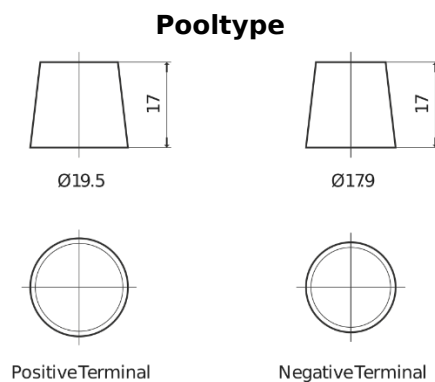

Product overzicht

Accu's voor Vrachtwagens, bussen, bouw, landbouw

StartPRO TG1101

Type	TG1101
Technology	Flooded
EAN/GTIN	3661024055383
Voltage	12 V
Capaciteit	110 Ah
CCA	750 A
Lengte	349 mm
Breedte	175 mm
Hoogte	235 mm
Box size	D02
Polariteit	ETN 1
Pooltype	EN taper post
Houd ingedrukt	B0
Gewicht (onder voorbehoud)	25.40 kg