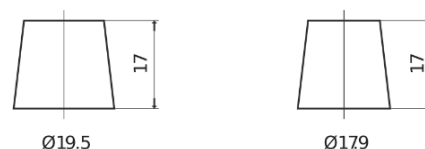

Product overzicht

Accu's voor Auto's

EFB DL700

Type	DL700
Technology	EFB
EAN/GTIN	3661024025690
Voltage	12 V
Capaciteit	70.0 Ah
CCA	760 A
Lengte	278 mm
Breedte	175 mm
Hoogte	190 mm
Box size	L03
Polariteit	ETN 0
Pooltype	EN taper post
Houd ingedrukt	B13
Gewicht (onder voorbehoud)	19.30 kg

Polariteit

Pooltype

Houd ingedrukt

Ontwerp, kenmerken en specificaties kunnen zonder voorafgaande kennisgeving worden gewijzigd. We wijzen elke verklaring of garantie af, expliciet of impliciet, met betrekking tot de gegevens of aanbevelingen, en zijn in geen geval aansprakelijk voor enig verlies of schade waarvan beweerd wordt dat deze het gevolg is. Sommige producten zijn mogelijk niet beschikbaar in uw lokale markt.