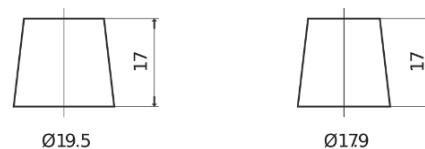

Product overzicht

Accu's voor Auto's

EFB DL700

Type	DL700
Technology	EFB
EAN/GTIN	3661024025690
Voltage	12 V
Capaciteit	70.0 Ah
CCA	760 A
Lengte	278 mm
Breedte	175 mm
Hoogte	190 mm
Box size	L03
Polariteit	ETN 0
Pooltype	EN taper post
Houd ingedrukt	B13
Gewicht (onder voorbehoud)	19.30 kg

Polariteit

Pooltype

Positive Terminal

Negative Terminal

Houd ingedrukt

Ontwerp, kenmerken en specificaties kunnen zonder voorafgaande kennisgeving worden gewijzigd. We wijzen elke verklaring of garantie af, expliciet of impliciet, met betrekking tot de gegevens of aanbevelingen, en zijn in geen geval aansprakelijk voor enig verlies of schade waarvan beweerd wordt dat deze het gevolg is. Sommige producten zijn mogelijk niet beschikbaar in uw lokale markt.