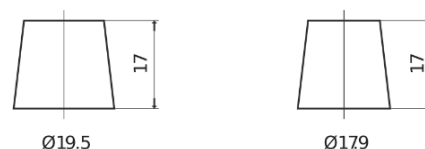

Product overzicht

Accu's voor Auto's

EFB DL700

Type	DL700
Technology	EFB
EAN/GTIN	3661024025690
Voltage	12 V
Capaciteit	70.0 Ah
CCA	760 A
Lengte	278 mm
Breedte	175 mm
Hoogte	190 mm
Box size	L03
Polariteit	ETN 0
Pooltype	EN taper post
Houd ingedrukt	B13
Gewicht (onder voorbehoud)	19.30 kg

Polariteit

Pooltype

Positive Terminal

Negative Terminal

Houd ingedrukt

Ontwerp, kenmerken en specificaties kunnen zonder voorafgaande kennisgeving worden gewijzigd. We wijzen elke verklaring of garantie af, expliciet of impliciet, met betrekking tot de gegevens of aanbevelingen, en zijn in geen geval aansprakelijk voor enig verlies of schade waarvan beweerd wordt dat deze het gevolg is. Sommige producten zijn mogelijk niet beschikbaar in uw lokale markt.