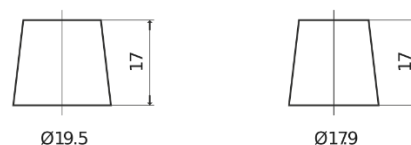

Product overzicht

Accu's voor Auto's

EFB DL700

Type	DL700
Technology	EFB
EAN/GTIN	3661024025690
Voltage	12 V
Capaciteit	70.0 Ah
CCA	760 A
Lengte	278 mm
Breedte	175 mm
Hoogte	190 mm
Box size	L03
Polariteit	ETN 0
Pooltype	EN taper post
Houd ingedrukt	B13
Gewicht (onder voorbehoud)	19.30 kg

Polariteit

Pooltype

Positive Terminal

Negative Terminal

Houd ingedrukt

Ontwerp, kenmerken en specificaties kunnen zonder voorafgaande kennisgeving worden gewijzigd. We wijzen elke verklaring of garantie af, expliciet of impliciet, met betrekking tot de gegevens of aanbevelingen, en zijn in geen geval aansprakelijk voor enig verlies of schade waarvan beweerd wordt dat deze het gevolg is. Sommige producten zijn mogelijk niet beschikbaar in uw lokale markt.