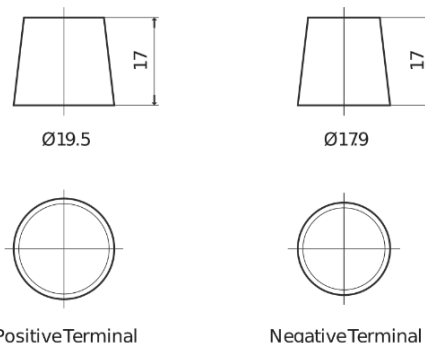

Pooltype

Houd ingedrukt

Ontwerp, kenmerken en specificaties kunnen zonder voorafgaande kennisgeving worden gewijzigd. We wijzen elke verklaring of garantie af, expliciet of impliciet, met betrekking tot de gegevens of aanbevelingen, en zijn in geen geval aansprakelijk voor enig verlies of schade waarvan beweerd wordt dat deze het gevolg is. Sommige producten zijn mogelijk niet beschikbaar in uw lokale markt.