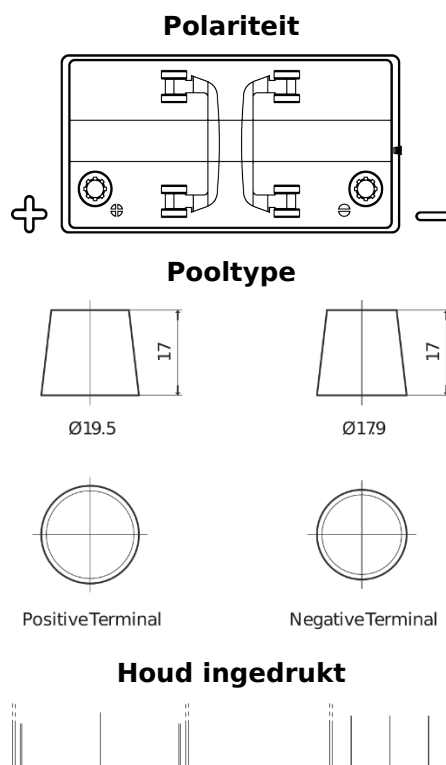

Product overzicht

Accu's voor Vrachtwagens, bussen, bouw, landbouw

StartPRO FG1101

Type	FG1101
Technology	Flooded
EAN/GTIN	3661024045384
Voltage	12 V
Capaciteit	110 Ah
CCA	750 A
Lengte	349 mm
Breedte	175 mm
Hoogte	235 mm
Box size	D02
Polariteit	ETN 1
Pooltype	EN taper post
Houd ingedrukt	B0
Gewicht (onder voorbehoud)	25.40 kg