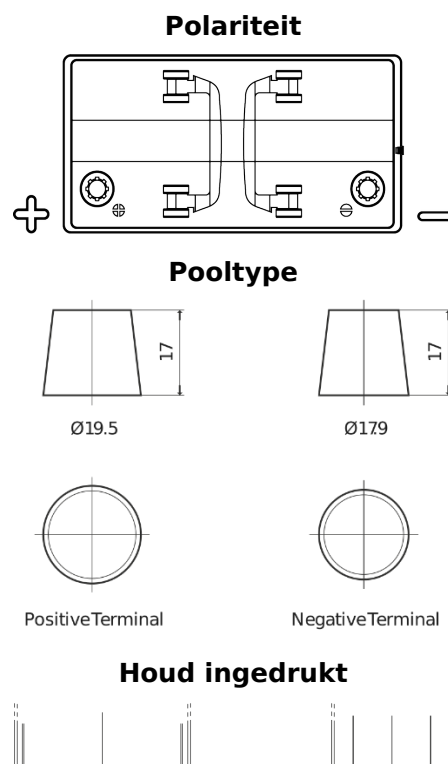

Product overzicht

Accu's voor Marine en vrije tijd

Start EN850

Type	EN850
Technology	Flooded
EAN/GTIN	3661024036078
Voltage	12 V
Capaciteit	110 Ah
CCA	750 A
MCA	850
Lengte	349 mm
Breedte	175 mm
Hoogte	235 mm
Box size	D02
Polariteit	ETN 1
Pooltype	EN taper post
Houd ingedrukt	B0
Gewicht (onder voorbehoud)	25.40 kg