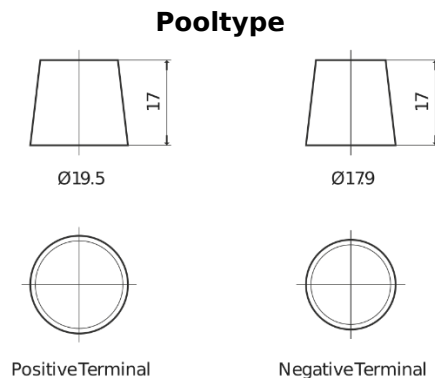

### StartPRO EG1101

Type	EG1101
Technology	Flooded
EAN/GTIN	3661024035385
Voltage	12 V
Capaciteit	110 Ah
CCA	750 A
Lengte	349 mm
Breedte	175 mm
Hoogte	235 mm
Box size	D02
Polariteit	ETN 1
Pooltype	EN taper post
Houd ingedrukt	B0
Gewicht (onder voorbehoud)	25.40 kg