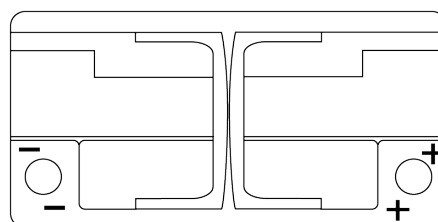

Product overzicht

Accu's voor Auto's

AGM DK960

Type	DK960
Technology	AGM
EAN/GTIN	3661024027144
Voltage	12 V
Capaciteit	96.0 Ah
CCA	850 A
Lengte	353 mm
Breedte	175 mm
Hoogte	190 mm
Box size	L05
Polariteit	ETN 0
Pooltype	EN taper post
Houd ingedrukt	B13
Gewicht (onder voorbehoud)	26.10 kg

Polariteit

Pooltype

Positive Terminal

Negative Terminal

Houd ingedrukt

Ontwerp, kenmerken en specificaties kunnen zonder voorafgaande kennisgeving worden gewijzigd. We wijzen elke verklaring of garantie af, expliciet of impliciet, met betrekking tot de gegevens of aanbevelingen, en zijn in geen geval aansprakelijk voor enig verlies of schade waarvan beweerd wordt dat deze het gevolg is. Sommige producten zijn mogelijk niet beschikbaar in uw lokale markt.