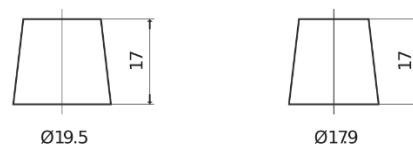

Product overzicht

Accu's voor Auto's

AGM DK960

Type	DK960
Technology	AGM
EAN/GTIN	3661024027144
Voltage	12 V
Capaciteit	96.0 Ah
CCA	850 A
Lengte	353 mm
Breedte	175 mm
Hoogte	190 mm
Box size	L05
Polariteit	ETN 0
Pooltype	EN taper post
Houd ingedrukt	B13
Gewicht (onder voorbehoud)	26.10 kg

Polariteit

Pooltype

Positive Terminal

Negative Terminal

Houd ingedrukt

Ontwerp, kenmerken en specificaties kunnen zonder voorafgaande kennisgeving worden gewijzigd. We wijzen elke verklaring of garantie af, expliciet of impliciet, met betrekking tot de gegevens of aanbevelingen, en zijn in geen geval aansprakelijk voor enig verlies of schade waarvan beweerd wordt dat deze het gevolg is. Sommige producten zijn mogelijk niet beschikbaar in uw lokale markt.