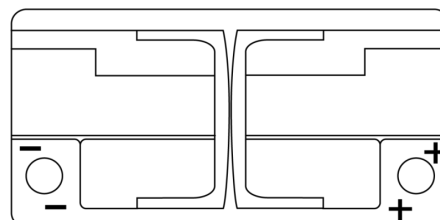

**Product overzicht**

Accu's voor Auto's

**AGM DK960**

Type	DK960
Technology	AGM
EAN/GTIN	3661024027144
Voltage	12 V
Capaciteit	96.0 Ah
CCA	850 A
Lengte	353 mm
Breedte	175 mm
Hoogte	190 mm
Box size	L05
Polariteit	ETN 0
Pooltype	EN taper post
Houd ingedrukt	B13
Gewicht (onder voorbehoud)	26.10 kg

**Polariteit**

**Pooltype**

Positive Terminal

Negative Terminal

**Houd ingedrukt**

Ontwerp, kenmerken en specificaties kunnen zonder voorafgaande kennisgeving worden gewijzigd. We wijzen elke verklaring of garantie af, expliciet of impliciet, met betrekking tot de gegevens of aanbevelingen, en zijn in geen geval aansprakelijk voor enig verlies of schade waarvan beweerd wordt dat deze het gevolg is. Sommige producten zijn mogelijk niet beschikbaar in uw lokale markt.