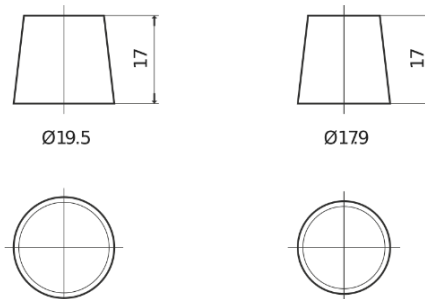

Pooltype

Positive Terminal

Negative Terminal

Houd ingedrukt

Ontwerp, kenmerken en specificaties kunnen zonder voorafgaande kennisgeving worden gewijzigd. We wijzen elke verklaring of garantie af, expliciet of impliciet, met betrekking tot de gegevens of aanbevelingen, en zijn in geen geval aansprakelijk voor enig verlies of schade waarvan beweerd wordt dat deze het gevolg is. Sommige producten zijn mogelijk niet beschikbaar in uw lokale markt.