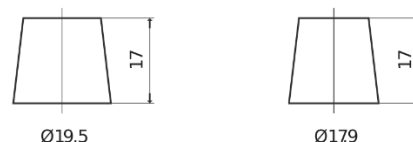

Product overzicht

Accu's voor Auto's

AGM DK820

Type	DK820
Technology	AGM
EAN/GTIN	3661024027137
Voltage	12 V
Capaciteit	82.0 Ah
CCA	800 A
Lengte	315 mm
Breedte	175 mm
Hoogte	190 mm
Box size	L04
Polariteit	ETN 0
Pooltype	EN taper post
Houd ingedrukt	B13
Gewicht (onder voorbehoud)	23.30 kg

Polariteit

Pooltype

Houd ingedrukt

Ontwerp, kenmerken en specificaties kunnen zonder voorafgaande kennisgeving worden gewijzigd. We wijzen elke verklaring of garantie af, expliciet of impliciet, met betrekking tot de gegevens of aanbevelingen, en zijn in geen geval aansprakelijk voor enig verlies of schade waarvan beweerd wordt dat deze het gevolg is. Sommige producten zijn mogelijk niet beschikbaar in uw lokale markt.