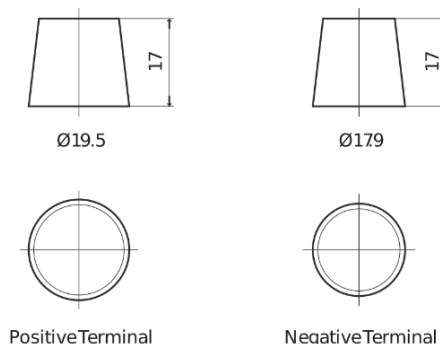

Pooltype

Houd ingedrukt

Ontwerp, kenmerken en specificaties kunnen zonder voorafgaande kennisgeving worden gewijzigd. We wijzen elke verklaring of garantie af, expliciet of impliciet, met betrekking tot de gegevens of aanbevelingen, en zijn in geen geval aansprakelijk voor enig verlies of schade waarvan beweerd wordt dat deze het gevolg is. Sommige producten zijn mogelijk niet beschikbaar in uw lokale markt.