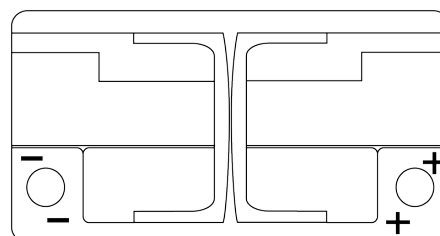

**Product overzicht**

Accu's voor Auto's

**AGM DK820**

|                            |               |
|----------------------------|---------------|
| Type                       | DK820         |
| Technology                 | AGM           |
| EAN/GTIN                   | 3661024027137 |
| Voltage                    | 12 V          |
| Capaciteit                 | 82.0 Ah       |
| CCA                        | 800 A         |
| Lengte                     | 315 mm        |
| Breedte                    | 175 mm        |
| Hoogte                     | 190 mm        |
| Box size                   | L04           |
| Polariteit                 | ETN 0         |
| Pooltype                   | EN taper post |
| Houd ingedrukt             | B13           |
| Gewicht (onder voorbehoud) | 23.30 kg      |

**Polariteit**

**Pooltype**

Positive Terminal

Negative Terminal

**Houd ingedrukt**

Ontwerp, kenmerken en specificaties kunnen zonder voorafgaande kennisgeving worden gewijzigd. We wijzen elke verklaring of garantie af, expliciet of impliciet, met betrekking tot de gegevens of aanbevelingen, en zijn in geen geval aansprakelijk voor enig verlies of schade waarvan beweerd wordt dat deze het gevolg is. Sommige producten zijn mogelijk niet beschikbaar in uw lokale markt.