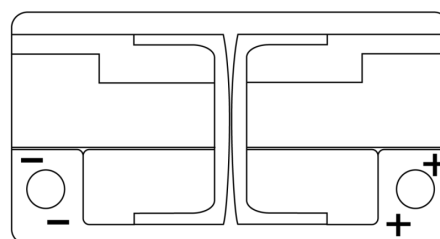

Product overzicht

Accu's voor Auto's

AGM DK820

| | |
|----------------------------|---------------|
| Type | DK820 |
| Technology | AGM |
| EAN/GTIN | 3661024027137 |
| Voltage | 12 V |
| Capaciteit | 82.0 Ah |
| CCA | 800 A |
| Lengte | 315 mm |
| Breedte | 175 mm |
| Hoogte | 190 mm |
| Box size | L04 |
| Polariteit | ETN 0 |
| Pooltype | EN taper post |
| Houd ingedrukt | B13 |
| Gewicht (onder voorbehoud) | 23.30 kg |

Polariteit

Pooltype

Houd ingedrukt

Ontwerp, kenmerken en specificaties kunnen zonder voorafgaande kennisgeving worden gewijzigd. We wijzen elke verklaring of garantie af, expliciet of impliciet, met betrekking tot de gegevens of aanbevelingen, en zijn in geen geval aansprakelijk voor enig verlies of schade waarvan beweerd wordt dat deze het gevolg is. Sommige producten zijn mogelijk niet beschikbaar in uw lokale markt.