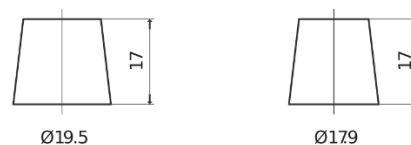

Product overzicht

Accu's voor Auto's

AGM DK720

Type	DK720
Technology	AGM
EAN/GTIN	3661024027120
Voltage	12 V
Capaciteit	72.0 Ah
CCA	760 A
Lengte	278 mm
Breedte	175 mm
Hoogte	190 mm
Box size	L03
Polariteit	ETN 0
Pooltype	EN taper post
Houd ingedrukt	B13
Gewicht (onder voorbehoud)	20.60 kg

Polariteit

Pooltype

Houd ingedrukt

Ontwerp, kenmerken en specificaties kunnen zonder voorafgaande kennisgeving worden gewijzigd. We wijzen elke verklaring of garantie af, expliciet of impliciet, met betrekking tot de gegevens of aanbevelingen, en zijn in geen geval aansprakelijk voor enig verlies of schade waarvan beweerd wordt dat deze het gevolg is. Sommige producten zijn mogelijk niet beschikbaar in uw lokale markt.