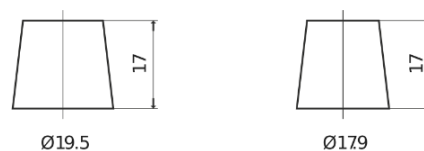

Product overzicht

Accu's voor Auto's

AGM DK720

Type	DK720
Technology	AGM
EAN/GTIN	3661024027120
Voltage	12 V
Capaciteit	72.0 Ah
CCA	760 A
Lengte	278 mm
Breedte	175 mm
Hoogte	190 mm
Box size	L03
Polariteit	ETN 0
Pooltype	EN taper post
Houd ingedrukt	B13
Gewicht (onder voorbehoud)	20.60 kg

Polariteit

Pooltype

Positive Terminal

Negative Terminal

Houd ingedrukt

Ontwerp, kenmerken en specificaties kunnen zonder voorafgaande kennisgeving worden gewijzigd. We wijzen elke verklaring of garantie af, expliciet of impliciet, met betrekking tot de gegevens of aanbevelingen, en zijn in geen geval aansprakelijk voor enig verlies of schade waarvan beweerd wordt dat deze het gevolg is. Sommige producten zijn mogelijk niet beschikbaar in uw lokale markt.