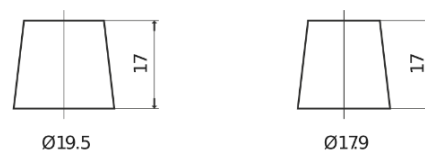

Product overzicht

Accu's voor Auto's

AGM DK720

Type	DK720
Technology	AGM
EAN/GTIN	3661024027120
Voltage	12 V
Capaciteit	72.0 Ah
CCA	760 A
Lengte	278 mm
Breedte	175 mm
Hoogte	190 mm
Box size	L03
Polariteit	ETN 0
Pooltype	EN taper post
Houd ingedrukt	B13
Gewicht (onder voorbehoud)	20.60 kg

Polariteit

Pooltype

Positive Terminal

Negative Terminal

Houd ingedrukt

Ontwerp, kenmerken en specificaties kunnen zonder voorafgaande kennisgeving worden gewijzigd. We wijzen elke verklaring of garantie af, expliciet of impliciet, met betrekking tot de gegevens of aanbevelingen, en zijn in geen geval aansprakelijk voor enig verlies of schade waarvan beweerd wordt dat deze het gevolg is. Sommige producten zijn mogelijk niet beschikbaar in uw lokale markt.