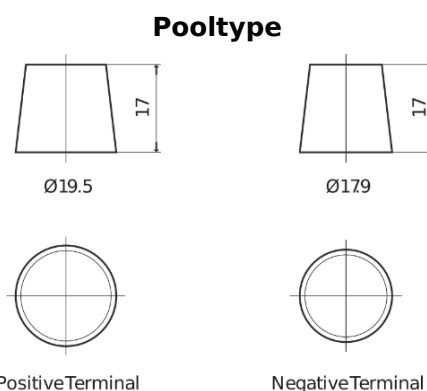

Product overzicht

Accu's voor Auto's

AGM DK620

Type	DK620
Technology	AGM
EAN/GTIN	3661024027113
Voltage	12 V
Capaciteit	62.0 Ah
CCA	680 A
Lengte	242 mm
Breedte	175 mm
Hoogte	190 mm
Box size	L02
Polariteit	ETN 0
Pooltype	EN taper post
Houd ingedrukt	B13
Gewicht (onder voorbehoud)	17.90 kg