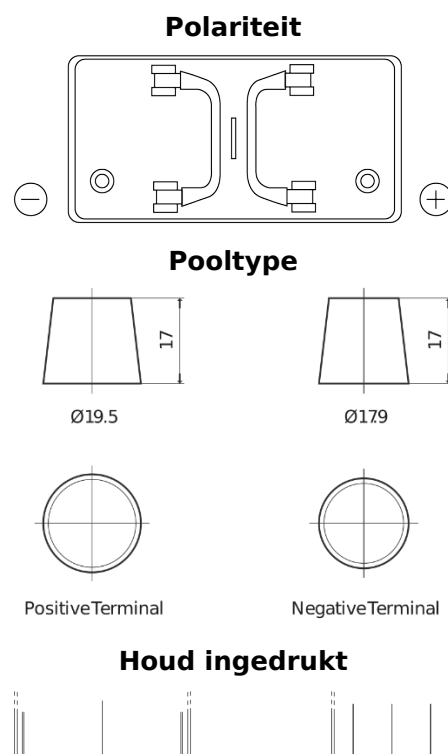

Product overzicht

Accu's voor Vrachtwagens, bussen, bouw, landbouw

StartPRO TG1100

Type	TG1100
Technology	Flooded
EAN/GTIN	3661024055376
Voltage	12 V
Capaciteit	110 Ah
CCA	750 A
Lengte	349 mm
Breedte	175 mm
Hoogte	235 mm
Box size	D02
Polariteit	ETN 0
Pooltype	EN taper post
Houd ingedrukt	B0
Gewicht (onder voorbehoud)	25.40 kg