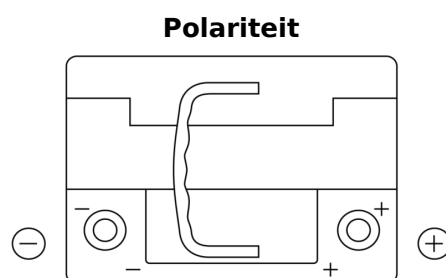

**Product overzicht**

Accu's voor Auto's

**AGM DK620**

Type	DK620
Technology	AGM
EAN/GTIN	3661024027113
Voltage	12 V
Capaciteit	62.0 Ah
CCA	680 A
Lengte	242 mm
Breedte	175 mm
Hoogte	190 mm
Box size	L02
Polariteit	ETN 0
Pooltype	EN taper post
Houd ingedrukt	B13
Gewicht (onder voorbehoud)	17.90 kg