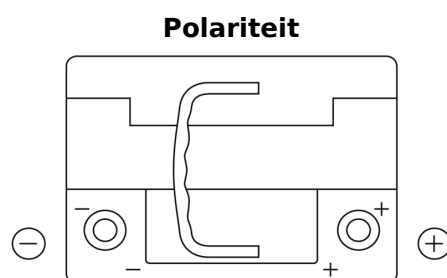

Product overzicht

Accu's voor Auto's

AGM DK620

Type	DK620
Technology	AGM
EAN/GTIN	3661024027113
Voltage	12 V
Capaciteit	62.0 Ah
CCA	680 A
Lengte	242 mm
Breedte	175 mm
Hoogte	190 mm
Box size	L02
Polariteit	ETN 0
Pooltype	EN taper post
Houd ingedrukt	B13
Gewicht (onder voorbehoud)	17.90 kg