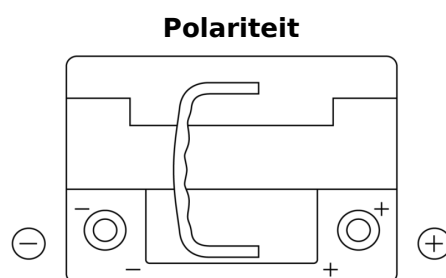

Product overzicht

Accu's voor Auto's

AGM DK620

Type	DK620
Technology	AGM
EAN/GTIN	3661024027113
Voltage	12 V
Capaciteit	62.0 Ah
CCA	680 A
Lengte	242 mm
Breedte	175 mm
Hoogte	190 mm
Box size	L02
Polariteit	ETN 0
Pooltype	EN taper post
Houd ingedrukt	B13
Gewicht (onder voorbehoud)	17.90 kg