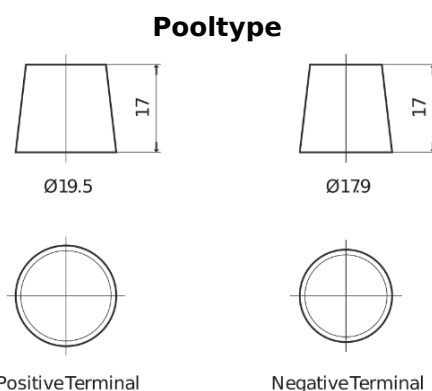

**Product overzicht**

Accu's voor Auto's

**AGM DK620**

Type	DK620
Technology	AGM
EAN/GTIN	3661024027113
Voltage	12 V
Capaciteit	62.0 Ah
CCA	680 A
Lengte	242 mm
Breedte	175 mm
Hoogte	190 mm
Box size	L02
Polariteit	ETN 0
Pooltype	EN taper post
Houd ingedrukt	B13
Gewicht (onder voorbehoud)	17.90 kg