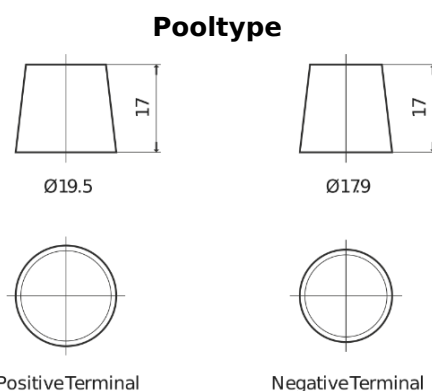

Product overzicht

Accu's voor Auto's

AGM DK620

Type	DK620
Technology	AGM
EAN/GTIN	3661024027113
Voltage	12 V
Capaciteit	62.0 Ah
CCA	680 A
Lengte	242 mm
Breedte	175 mm
Hoogte	190 mm
Box size	L02
Polariteit	ETN 0
Pooltype	EN taper post
Houd ingedrukt	B13
Gewicht (onder voorbehoud)	17.90 kg