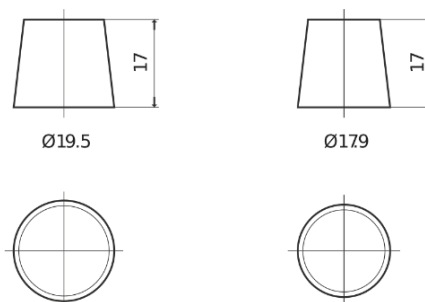

Product overzicht

Accu's voor Auto's

AGM DK1060

Type	DK1060
Technology	AGM
EAN/GTIN	3661024027151
Voltage	12 V
Capaciteit	106.0 Ah
CCA	950 A
Lengte	392 mm
Breedte	175 mm
Hoogte	190 mm
Box size	L06
Polariteit	ETN 0
Pooltype	EN taper post
Houd ingedrukt	B13
Gewicht (onder voorbehoud)	29.00 kg

Polariteit

Pooltype

Positive Terminal

Negative Terminal

Houd ingedrukt

Ontwerp, kenmerken en specificaties kunnen zonder voorafgaande kennisgeving worden gewijzigd. We wijzen elke verklaring of garantie af, expliciet of impliciet, met betrekking tot de gegevens of aanbevelingen, en zijn in geen geval aansprakelijk voor enig verlies of schade waarvan beweerd wordt dat deze het gevolg is. Sommige producten zijn mogelijk niet beschikbaar in uw lokale markt.