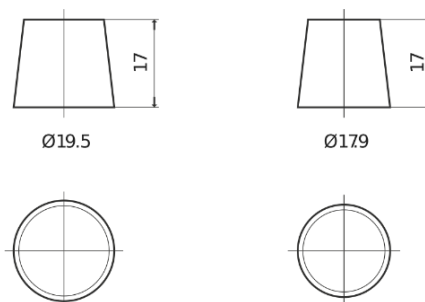

Pooltype

Positive Terminal

Negative Terminal

Houd ingedrukt

Ontwerp, kenmerken en specificaties kunnen zonder voorafgaande kennisgeving worden gewijzigd. We wijzen elke verklaring of garantie af, expliciet of impliciet, met betrekking tot de gegevens of aanbevelingen, en zijn in geen geval aansprakelijk voor enig verlies of schade waarvan beweerd wordt dat deze het gevolg is. Sommige producten zijn mogelijk niet beschikbaar in uw lokale markt.