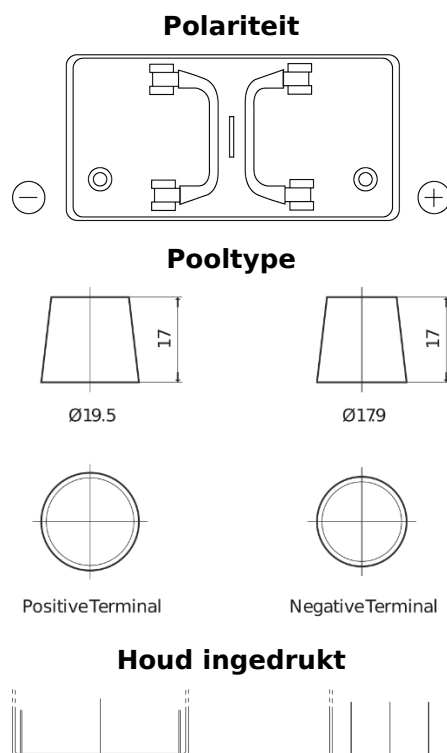

Product overzicht

Accu's voor Vrachtwagens, bussen, bouw, landbouw

StartPRO EG1100

Type	EG1100
Technology	Flooded
EAN/GTIN	3661024035378
Voltage	12 V
Capaciteit	110 Ah
CCA	750 A
Lengte	349 mm
Breedte	175 mm
Hoogte	235 mm
Box size	D02
Polariteit	ETN 0
Pooltype	EN taper post
Houd ingedrukt	B0
Gewicht (onder voorbehoud)	25.40 kg