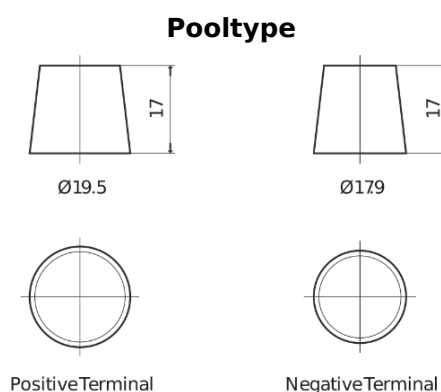

Product overzicht

Accu's voor Vrachtwagens, bussen, bouw, landbouw

StartPRO DG2253

Type	DG2253
Technology	Flooded
EAN/GTIN	3661024026963
Voltage	12 V
Capaciteit	225.0 Ah
CCA	1200 A
Lengte	518 mm
Breedte	274 mm
Hoogte	240 mm
Box size	D06
Polariteit	ETN 3
Pooltype	EN taper post
Houd ingedrukt	B0
Gewicht (onder voorbehoud)	54.90 kg