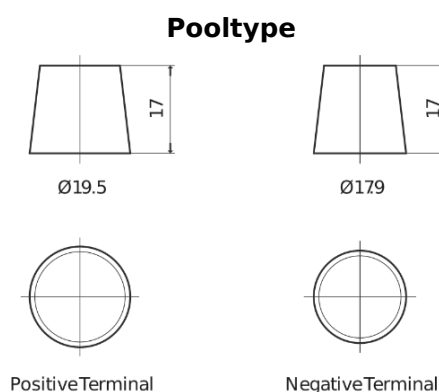

Product overzicht

Accu's voor Vrachtwagens, bussen, bouw, landbouw

StartPRO DG2253

Type	DG2253
Technology	Flooded
EAN/GTIN	3661024026963
Voltage	12 V
Capaciteit	225.0 Ah
CCA	1200 A
Lengte	518 mm
Breedte	274 mm
Hoogte	240 mm
Box size	D06
Polariteit	ETN 3
Pooltype	EN taper post
Houd ingedrukt	B0
Gewicht (onder voorbehoud)	54.90 kg