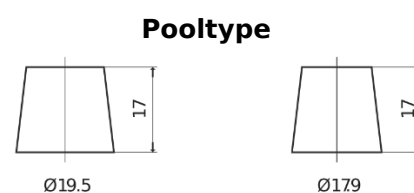

Product overzicht

Accu's voor Vrachtwagens, bussen, bouw, landbouw

StartPRO DG2253

Type	DG2253
Technology	Flooded
EAN/GTIN	3661024026963
Voltage	12 V
Capaciteit	225.0 Ah
CCA	1200 A
Lengte	518 mm
Breedte	274 mm
Hoogte	240 mm
Box size	D06
Polariteit	ETN 3
Pooltype	EN taper post
Houd ingedrukt	B0
Gewicht (onder voorbehoud)	54.90 kg