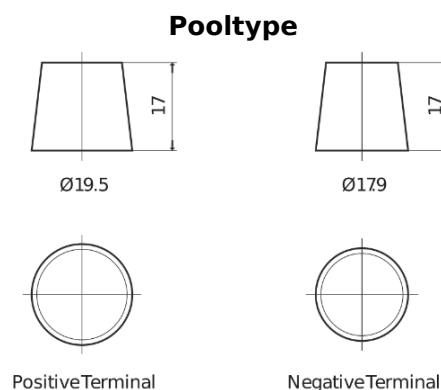

### StartPRO DG1806

Type	DG1806
Technology	Flooded
EAN/GTIN	3661024025508
Voltage	12 V
Capaciteit	180.0 Ah
CCA	1000 A
Lengte	510 mm
Breedte	218 mm
Hoogte	225 mm
Box size	D09
Polariteit	ETN 4
Pooltype	EN taper post
Houd ingedrukt	B3
Gewicht (onder voorbehoud)	43.00 kg