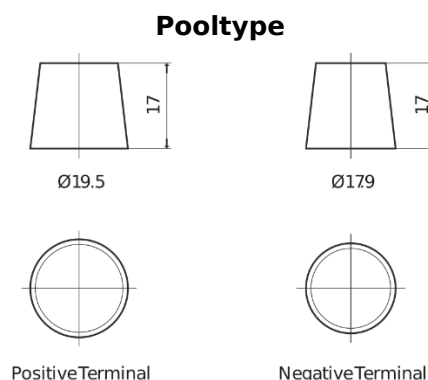

### StartPRO DG1806

Type	DG1806
Technology	Flooded
EAN/GTIN	3661024025508
Voltage	12 V
Capaciteit	180.0 Ah
CCA	1000 A
Lengte	510 mm
Breedte	218 mm
Hoogte	225 mm
Box size	D09
Polariteit	ETN 4
Pooltype	EN taper post
Houd ingedrukt	B3
Gewicht (onder voorbehoud)	43.00 kg