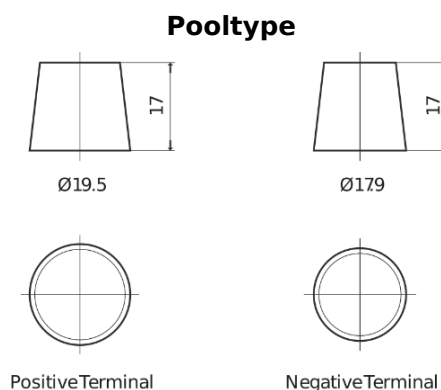

Product overzicht

Accu's voor Vrachtwagens, bussen, bouw, landbouw

StartPRO DG1806

Type	DG1806
Technology	Flooded
EAN/GTIN	3661024025508
Voltage	12 V
Capaciteit	180.0 Ah
CCA	1000 A
Lengte	510 mm
Breedte	218 mm
Hoogte	225 mm
Box size	D09
Polariteit	ETN 4
Pooltype	EN taper post
Houd ingedrukt	B3
Gewicht (onder voorbehoud)	43.00 kg