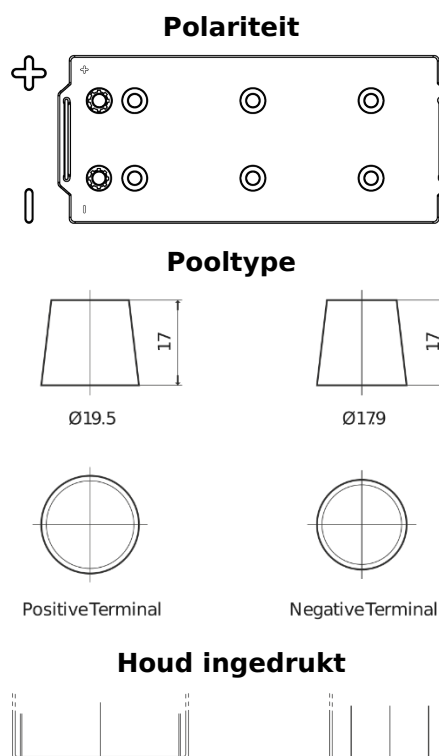

### StartPRO DG1803

Type	DG1803
Technology	Flooded
EAN/GTIN	3661024025447
Voltage	12 V
Capaciteit	180.0 Ah
CCA	1000 A
Lengte	513 mm
Breedte	223 mm
Hoogte	223 mm
Box size	D05
Polariteit	ETN 3
Pooltype	EN taper post
Houd ingedrukt	B0
Gewicht (onder voorbehoud)	42.80 kg