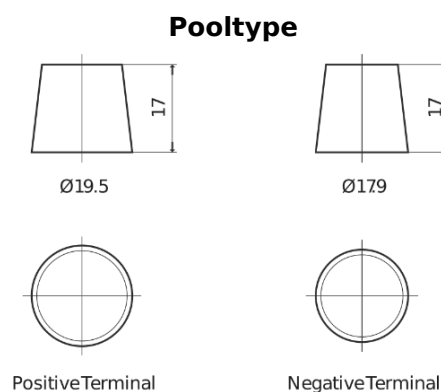

Product overzicht

Accu's voor Vrachtwagens, bussen, bouw, landbouw

StartPRO DG1803

Type	DG1803
Technology	Flooded
EAN/GTIN	3661024025447
Voltage	12 V
Capaciteit	180.0 Ah
CCA	1000 A
Lengte	513 mm
Breedte	223 mm
Hoogte	223 mm
Box size	D05
Polariteit	ETN 3
Pooltype	EN taper post
Houd ingedrukt	B0
Gewicht (onder voorbehoud)	42.80 kg