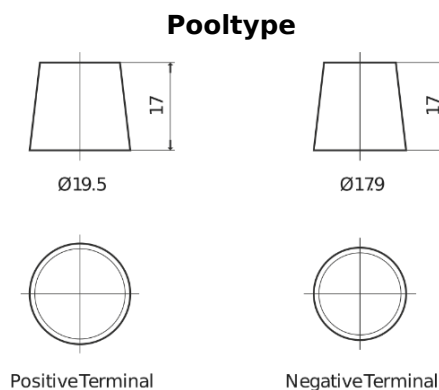

Product overzicht

Accu's voor Vrachtwagens, bussen, bouw, landbouw

StartPRO DG1803

Type	DG1803
Technology	Flooded
EAN/GTIN	3661024025447
Voltage	12 V
Capaciteit	180.0 Ah
CCA	1000 A
Lengte	513 mm
Breedte	223 mm
Hoogte	223 mm
Box size	D05
Polariteit	ETN 3
Pooltype	EN taper post
Houd ingedrukt	B0
Gewicht (onder voorbehoud)	42.80 kg