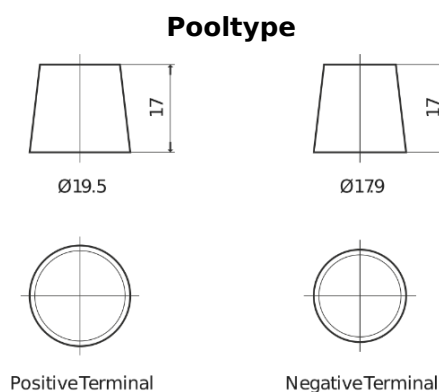

Product overzicht

Accu's voor Vrachtwagens, bussen, bouw, landbouw

StartPRO DG1803

Type	DG1803
Technology	Flooded
EAN/GTIN	3661024025447
Voltage	12 V
Capaciteit	180.0 Ah
CCA	1000 A
Lengte	513 mm
Breedte	223 mm
Hoogte	223 mm
Box size	D05
Polariteit	ETN 3
Pooltype	EN taper post
Houd ingedrukt	B0
Gewicht (onder voorbehoud)	42.80 kg