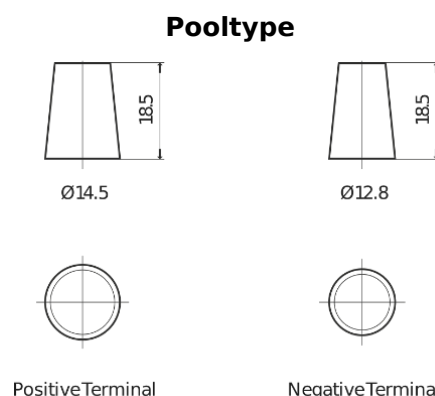

Product overzicht

Accu's voor Auto's

Technica TB356A

| | |
|----------------------------|----------------|
| Type | TB356A |
| Technology | Flooded |
| EAN/GTIN | 3661024054881 |
| Voltage | 12 V |
| Capaciteit | 35 Ah |
| CCA | 240 A |
| Lengte | 187 mm |
| Breedte | 127 mm |
| Hoogte | 220 mm |
| Box size | B19 |
| Polariteit | ETN 0 |
| Pooltype | JIS taper post |
| Houd ingedrukt | Korean B1 Long |
| Gewicht (onder voorbehoud) | 8.90 kg |