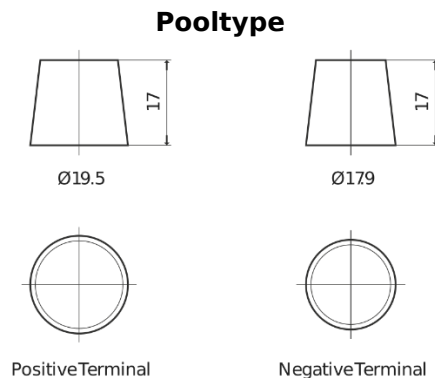

Product overzicht

Accu's voor Marine en vrije tijd

Equipment GEL ES950

Type	ES950
Technology	GEL
EAN/GTIN	3661024035828
Voltage	12 V
Capaciteit	85 Ah
Watt hour	950 Wh
Lengte	330 mm
Breedte	171 mm
Hoogte	235 mm
Box size	D02
Polariteit	ETN 1
Pooltype	EN taper post
Houd ingedrukt	B0
Gewicht (onder voorbehoud)	28.20 kg