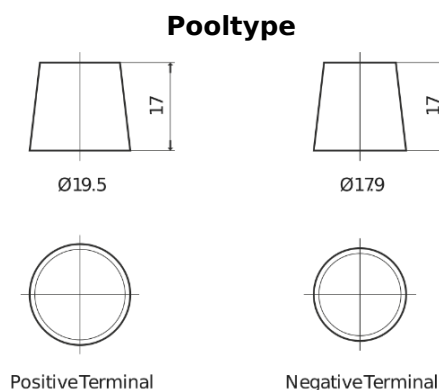

### StartPRO DG1406

Type	DG1406
Technology	Flooded
EAN/GTIN	3661024025492
Voltage	12 V
Capaciteit	140.0 Ah
CCA	800 A
Lengte	510 mm
Breedte	175 mm
Hoogte	225 mm
Box size	D08
Polariteit	ETN 4
Pooltype	EN taper post
Houd ingedrukt	B3
Gewicht (onder voorbehoud)	33.50 kg