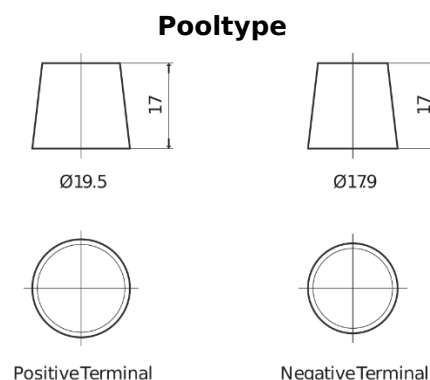

Product overzicht

Accu's voor Vrachtwagens, bussen, bouw, landbouw

StartPRO DG1406

Type	DG1406
Technology	Flooded
EAN/GTIN	3661024025492
Voltage	12 V
Capaciteit	140.0 Ah
CCA	800 A
Lengte	510 mm
Breedte	175 mm
Hoogte	225 mm
Box size	D08
Polariteit	ETN 4
Pooltype	EN taper post
Houd ingedrukt	B3
Gewicht (onder voorbehoud)	33.50 kg