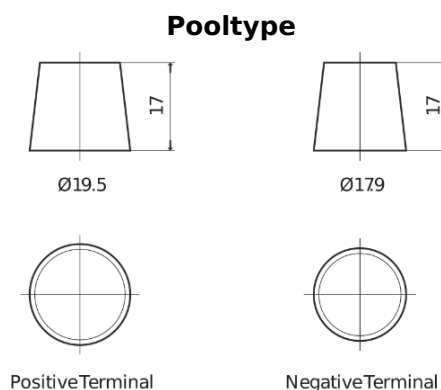

Product overzicht

Accu's voor Vrachtwagens, bussen, bouw, landbouw

StartPRO DG1406

Type	DG1406
Technology	Flooded
EAN/GTIN	3661024025492
Voltage	12 V
Capaciteit	140.0 Ah
CCA	800 A
Lengte	510 mm
Breedte	175 mm
Hoogte	225 mm
Box size	D08
Polariteit	ETN 4
Pooltype	EN taper post
Houd ingedrukt	B3
Gewicht (onder voorbehoud)	33.50 kg