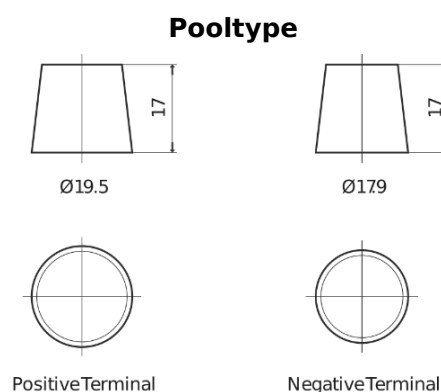

### StartPRO DG1406

Type	DG1406
Technology	Flooded
EAN/GTIN	3661024025492
Voltage	12 V
Capaciteit	140.0 Ah
CCA	800 A
Lengte	510 mm
Breedte	175 mm
Hoogte	225 mm
Box size	D08
Polariteit	ETN 4
Pooltype	EN taper post
Houd ingedrukt	B3
Gewicht (onder voorbehoud)	33.50 kg