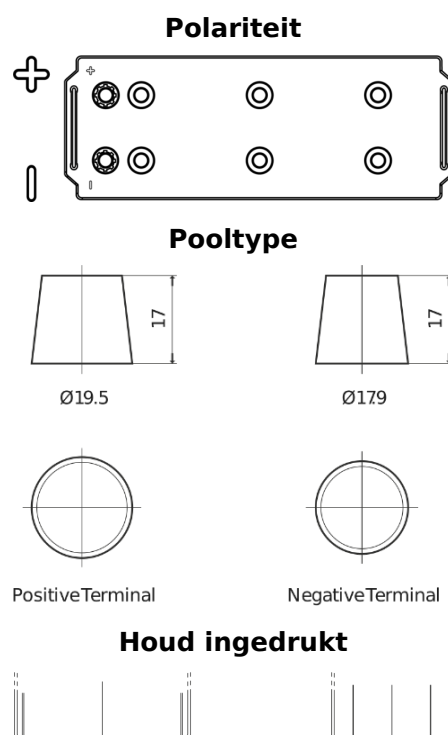

Product overzicht

Accu's voor Vrachtwagens, bussen, bouw, landbouw

StartPRO DG1403

Type	DG1403
Technology	Flooded
EAN/GTIN	3661024025423
Voltage	12 V
Capaciteit	140.0 Ah
CCA	800 A
Lengte	513 mm
Breedte	189 mm
Hoogte	223 mm
Box size	D04
Polariteit	ETN 3
Pooltype	EN taper post
Houd ingedrukt	B0
Gewicht (onder voorbehoud)	34.10 kg