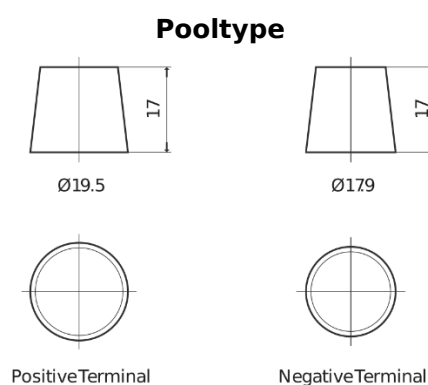

Product overzicht

Accu's voor Vrachtwagens, bussen, bouw, landbouw

StartPRO DG1403

Type	DG1403
Technology	Flooded
EAN/GTIN	3661024025423
Voltage	12 V
Capaciteit	140.0 Ah
CCA	800 A
Lengte	513 mm
Breedte	189 mm
Hoogte	223 mm
Box size	D04
Polariteit	ETN 3
Pooltype	EN taper post
Houd ingedrukt	B0
Gewicht (onder voorbehoud)	34.10 kg