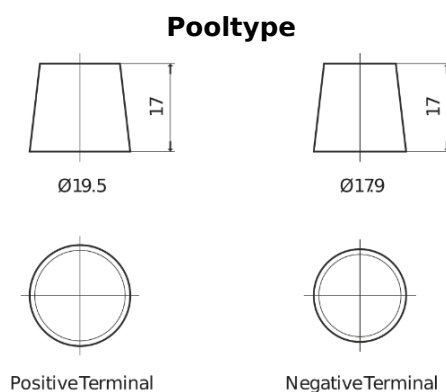

Product overzicht

Accu's voor Vrachtwagens, bussen, bouw, landbouw

StartPRO DG1403

Type	DG1403
Technology	Flooded
EAN/GTIN	3661024025423
Voltage	12 V
Capaciteit	140.0 Ah
CCA	800 A
Lengte	513 mm
Breedte	189 mm
Hoogte	223 mm
Box size	D04
Polariteit	ETN 3
Pooltype	EN taper post
Houd ingedrukt	B0
Gewicht (onder voorbehoud)	34.10 kg