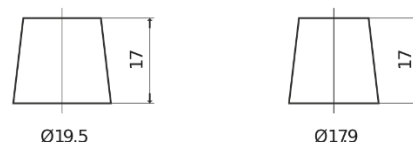

Product overzicht

Accu's voor Vrachtwagens, bussen, bouw, landbouw

Endurance+PRO Gel TD851T

Type	TD851T
Technology	GEL
EAN/GTIN	3661024057615
Voltage	12 V
Capaciteit	85 Ah
CCA	350 A
Lengte	349 mm
Breedte	175 mm
Hoogte	235 mm
Box size	D02
Polariteit	ETN 1
Pooltype	EN taper post
Houd ingedrukt	B0
Gewicht (onder voorbehoud)	29.50 kg

Polariteit

Pooltype

Positive Terminal

Negative Terminal

Houd ingedrukt

Ontwerp, kenmerken en specificaties kunnen zonder voorafgaande kennisgeving worden gewijzigd. We wijzen elke verklaring of garantie af, expliciet of impliciet, met betrekking tot de gegevens of aanbevelingen, en zijn in geen geval aansprakelijk voor enig verlies of schade waarvan beweerd wordt dat deze het gevolg is. Sommige producten zijn mogelijk niet beschikbaar in uw lokale markt.