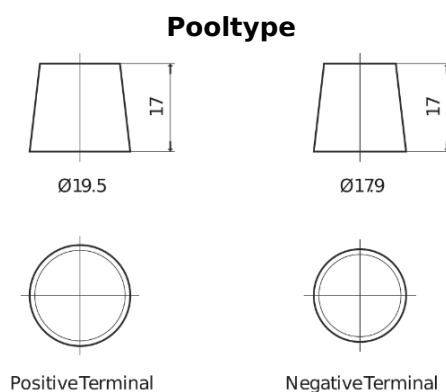

### StartPRO DG1403

Type	DG1403
Technology	Flooded
EAN/GTIN	3661024025423
Voltage	12 V
Capaciteit	140.0 Ah
CCA	800 A
Lengte	513 mm
Breedte	189 mm
Hoogte	223 mm
Box size	D04
Polariteit	ETN 3
Pooltype	EN taper post
Houd ingedrukt	B0
Gewicht (onder voorbehoud)	34.10 kg