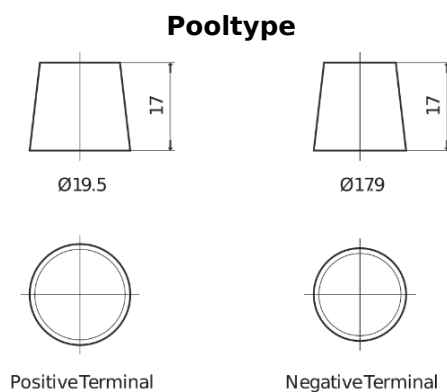

Product overzicht

Accu's voor Vrachtwagens, bussen, bouw, landbouw

StartPRO DG1250

Type	DG1250
Technology	Flooded
EAN/GTIN	3661024025409
Voltage	12 V
Capaciteit	125.0 Ah
CCA	760 A
Lengte	349 mm
Breedte	175 mm
Hoogte	285 mm
Box size	D03
Polariteit	ETN 0
Pooltype	EN taper post
Houd ingedrukt	B0
Gewicht (onder voorbehoud)	29.50 kg