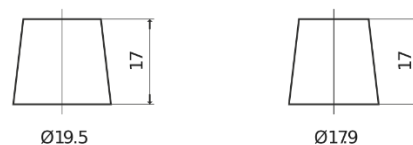

Product overzicht

Accu's voor Vrachtwagens, bussen, bouw, landbouw

Endurance+PRO Gel FD851T

Type	FD851T
Technology	GEL
EAN/GTIN	3661024047388
Voltage	12 V
Capaciteit	85 Ah
CCA	350 A
Lengte	349 mm
Breedte	175 mm
Hoogte	235 mm
Box size	D02
Polariteit	ETN 1
Pooltype	EN taper post
Houd ingedrukt	B0
Gewicht (onder voorbehoud)	29.50 kg

Polariteit

Pooltype

Positive Terminal

Negative Terminal

Houd ingedrukt

Ontwerp, kenmerken en specificaties kunnen zonder voorafgaande kennisgeving worden gewijzigd. We wijzen elke verklaring of garantie af, expliciet of impliciet, met betrekking tot de gegevens of aanbevelingen, en zijn in geen geval aansprakelijk voor enig verlies of schade waarvan beweerd wordt dat deze het gevolg is. Sommige producten zijn mogelijk niet beschikbaar in uw lokale markt.