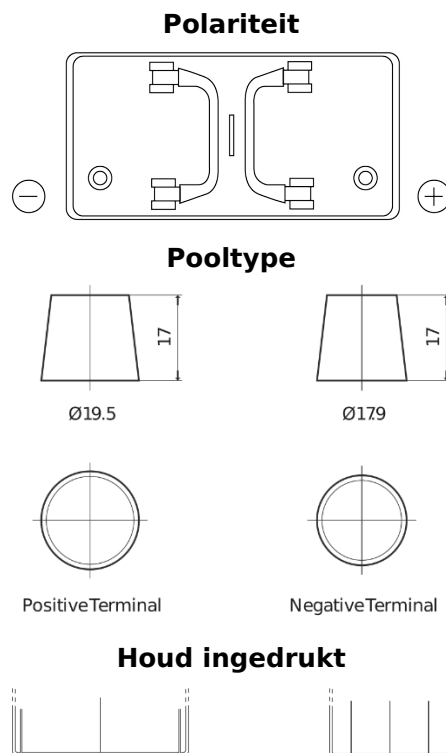

**Product overzicht**

Accu's voor Vrachtwagens, bussen, bouw, landbouw

**StartPRO DG1250**

Type	DG1250
Technology	Flooded
EAN/GTIN	3661024025409
Voltage	12 V
Capaciteit	125.0 Ah
CCA	760 A
Lengte	349 mm
Breedte	175 mm
Hoogte	285 mm
Box size	D03
Polariteit	ETN 0
Pooltype	EN taper post
Houd ingedrukt	B0
Gewicht (onder voorbehoud)	29.50 kg