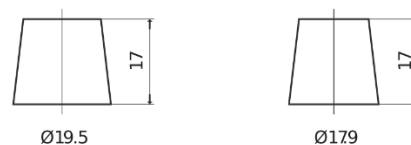

Product overzicht

Accu's voor Vrachtwagens, bussen, bouw, landbouw

Endurance+PRO Gel ED851T

| | |
|----------------------------|---------------|
| Type | ED851T |
| Technology | GEL |
| EAN/GTIN | 3661024037884 |
| Voltage | 12 V |
| Capaciteit | 85 Ah |
| CCA | 350 A |
| Lengte | 349 mm |
| Breedte | 175 mm |
| Hoogte | 235 mm |
| Box size | D02 |
| Polariteit | ETN 1 |
| Pooltype | EN taper post |
| Houd ingedrukt | B0 |
| Gewicht (onder voorbehoud) | 29.50 kg |

Polariteit

Pooltype

Positive Terminal

Negative Terminal

Houd ingedrukt

Ontwerp, kenmerken en specificaties kunnen zonder voorafgaande kennisgeving worden gewijzigd. We wijzen elke verklaring of garantie af, expliciet of impliciet, met betrekking tot de gegevens of aanbevelingen, en zijn in geen geval aansprakelijk voor enig verlies of schade waarvan beweerd wordt dat deze het gevolg is. Sommige producten zijn mogelijk niet beschikbaar in uw lokale markt.