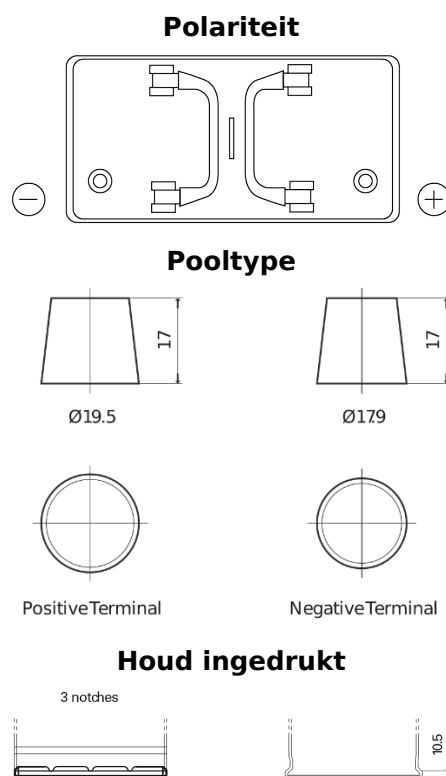

### StartPRO DG1102

Type	DG1102
Technology	Flooded
EAN/GTIN	3661024025393
Voltage	12 V
Capaciteit	110.0 Ah
CCA	750 A
Lengte	349 mm
Breedte	175 mm
Hoogte	235 mm
Box size	D02
Polariteit	ETN 0
Pooltype	EN taper post
Houd ingedrukt	B1
Gewicht (onder voorbehoud)	25.40 kg