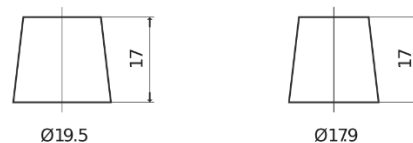

Product overzicht

Accu's voor Auto's

Power DB955

Type	DB955
Technology	Flooded
EAN/GTIN	3661024024464
Voltage	12 V
Capaciteit	95.0 Ah
CCA	760 A
Lengte	306 mm
Breedte	173 mm
Hoogte	222 mm
Box size	D31
Polariteit	ETN 1
Pooltype	EN taper post
Houd ingedrukt	Korean B1
Gewicht (onder voorbehoud)	20.60 kg

Polariteit

Pooltype

Positive Terminal

Negative Terminal

Houd ingedrukt

Ontwerp, kenmerken en specificaties kunnen zonder voorafgaande kennisgeving worden gewijzigd. We wijzen elke verklaring of garantie af, expliciet of impliciet, met betrekking tot de gegevens of aanbevelingen, en zijn in geen geval aansprakelijk voor enig verlies of schade waarvan beweerd wordt dat deze het gevolg is. Sommige producten zijn mogelijk niet beschikbaar in uw lokale markt.