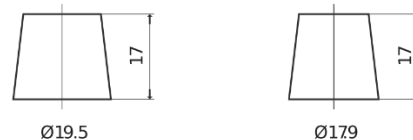

Product overzicht

Accu's voor Auto's

Power DB954

Type	DB954
Technology	Flooded
EAN/GTIN	3661024024457
Voltage	12 V
Capaciteit	95.0 Ah
CCA	760 A
Lengte	306 mm
Breedte	173 mm
Hoogte	222 mm
Box size	D31
Polariteit	ETN 0
Pooltype	EN taper post
Houd ingedrukt	Korean B1
Gewicht (onder voorbehoud)	20.60 kg

Polariteit

Pooltype

Positive Terminal

Negative Terminal

Houd ingedrukt

Ontwerp, kenmerken en specificaties kunnen zonder voorafgaande kennisgeving worden gewijzigd. We wijzen elke verklaring of garantie af, expliciet of impliciet, met betrekking tot de gegevens of aanbevelingen, en zijn in geen geval aansprakelijk voor enig verlies of schade waarvan beweerd wordt dat deze het gevolg is. Sommige producten zijn mogelijk niet beschikbaar in uw lokale markt.