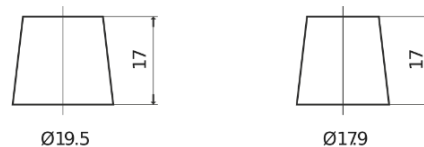

Product overzicht

Accu's voor Auto's

Power DB954

Type	DB954
Technology	Flooded
EAN/GTIN	3661024024457
Voltage	12 V
Capaciteit	95.0 Ah
CCA	760 A
Lengte	306 mm
Breedte	173 mm
Hoogte	222 mm
Box size	D31
Polariteit	ETN 0
Pooltype	EN taper post
Houd ingedrukt	Korean B1
Gewicht (onder voorbehoud)	20.60 kg

Polariteit

Pooltype

Houd ingedrukt

Ontwerp, kenmerken en specificaties kunnen zonder voorafgaande kennisgeving worden gewijzigd. We wijzen elke verklaring of garantie af, expliciet of impliciet, met betrekking tot de gegevens of aanbevelingen, en zijn in geen geval aansprakelijk voor enig verlies of schade waarvan beweerd wordt dat deze het gevolg is. Sommige producten zijn mogelijk niet beschikbaar in uw lokale markt.