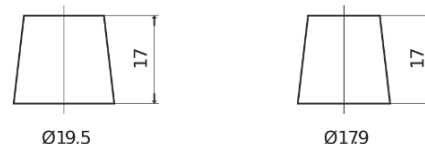

Product overzicht

Accu's voor Auto's

Power DB950

Type	DB950
Technology	Flooded
EAN/GTIN	3661024024587
Voltage	12 V
Capaciteit	95.0 Ah
CCA	800 A
Lengte	353 mm
Breedte	175 mm
Hoogte	190 mm
Box size	L05
Polariteit	ETN 0
Pooltype	EN taper post
Houd ingedrukt	B13
Gewicht (onder voorbehoud)	21.60 kg

Polariteit

Pooltype

Positive Terminal

Negative Terminal

Houd ingedrukt

Ontwerp, kenmerken en specificaties kunnen zonder voorafgaande kennisgeving worden gewijzigd. We wijzen elke verklaring of garantie af, expliciet of impliciet, met betrekking tot de gegevens of aanbevelingen, en zijn in geen geval aansprakelijk voor enig verlies of schade waarvan beweerd wordt dat deze het gevolg is. Sommige producten zijn mogelijk niet beschikbaar in uw lokale markt.