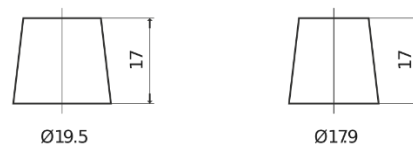

Product overzicht

Accu's voor Auto's

Power DB950

Type	DB950
Technology	Flooded
EAN/GTIN	3661024024587
Voltage	12 V
Capaciteit	95.0 Ah
CCA	800 A
Lengte	353 mm
Breedte	175 mm
Hoogte	190 mm
Box size	L05
Polariteit	ETN 0
Pooltype	EN taper post
Houd ingedrukt	B13
Gewicht (onder voorbehoud)	21.60 kg

Polariteit

Pooltype

Positive Terminal

Negative Terminal

Houd ingedrukt

Ontwerp, kenmerken en specificaties kunnen zonder voorafgaande kennisgeving worden gewijzigd. We wijzen elke verklaring of garantie af, expliciet of impliciet, met betrekking tot de gegevens of aanbevelingen, en zijn in geen geval aansprakelijk voor enig verlies of schade waarvan beweerd wordt dat deze het gevolg is. Sommige producten zijn mogelijk niet beschikbaar in uw lokale markt.