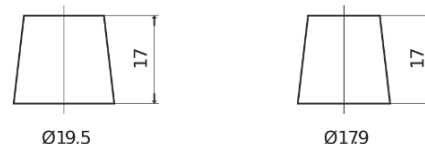

Product overzicht

Accu's voor Auto's

Power DB950

Type	DB950
Technology	Flooded
EAN/GTIN	3661024024587
Voltage	12 V
Capaciteit	95.0 Ah
CCA	800 A
Lengte	353 mm
Breedte	175 mm
Hoogte	190 mm
Box size	L05
Polariteit	ETN 0
Pooltype	EN taper post
Houd ingedrukt	B13
Gewicht (onder voorbehoud)	21.60 kg

Polariteit

Pooltype

Houd ingedrukt

Ontwerp, kenmerken en specificaties kunnen zonder voorafgaande kennisgeving worden gewijzigd. We wijzen elke verklaring of garantie af, expliciet of impliciet, met betrekking tot de gegevens of aanbevelingen, en zijn in geen geval aansprakelijk voor enig verlies of schade waarvan beweerd wordt dat deze het gevolg is. Sommige producten zijn mogelijk niet beschikbaar in uw lokale markt.