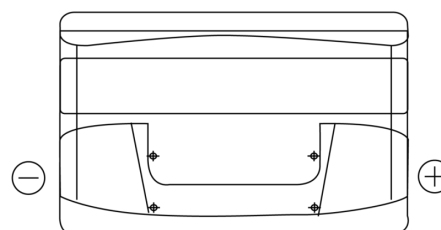

**Product overzicht**

Accu's voor Auto's

**Power DB950**

Type	DB950
Technology	Flooded
EAN/GTIN	3661024024587
Voltage	12 V
Capaciteit	95.0 Ah
CCA	800 A
Lengte	353 mm
Breedte	175 mm
Hoogte	190 mm
Box size	L05
Polariteit	ETN 0
Pooltype	EN taper post
Houd ingedrukt	B13
Gewicht (onder voorbehoud)	21.60 kg

**Polariteit**

**Pooltype**

Positive Terminal

Negative Terminal

**Houd ingedrukt**

Ontwerp, kenmerken en specificaties kunnen zonder voorafgaande kennisgeving worden gewijzigd. We wijzen elke verklaring of garantie af, expliciet of impliciet, met betrekking tot de gegevens of aanbevelingen, en zijn in geen geval aansprakelijk voor enig verlies of schade waarvan beweerd wordt dat deze het gevolg is. Sommige producten zijn mogelijk niet beschikbaar in uw lokale markt.