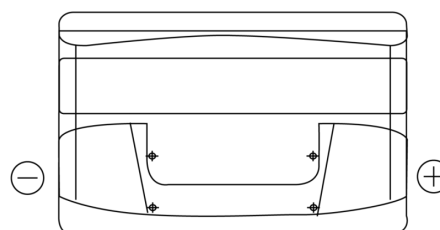

Product overzicht

Accu's voor Auto's

Power DB950

Type	DB950
Technology	Flooded
EAN/GTIN	3661024024587
Voltage	12 V
Capaciteit	95.0 Ah
CCA	800 A
Lengte	353 mm
Breedte	175 mm
Hoogte	190 mm
Box size	L05
Polariteit	ETN 0
Pooltype	EN taper post
Houd ingedrukt	B13
Gewicht (onder voorbehoud)	21.60 kg

Polariteit

Pooltype

Positive Terminal

Negative Terminal

Houd ingedrukt

Ontwerp, kenmerken en specificaties kunnen zonder voorafgaande kennisgeving worden gewijzigd. We wijzen elke verklaring of garantie af, expliciet of impliciet, met betrekking tot de gegevens of aanbevelingen, en zijn in geen geval aansprakelijk voor enig verlies of schade waarvan beweerd wordt dat deze het gevolg is. Sommige producten zijn mogelijk niet beschikbaar in uw lokale markt.