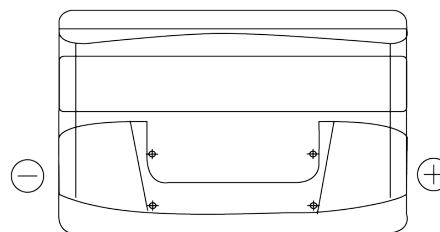

Product overzicht

Accu's voor Auto's

Power DB950

Type	DB950
Technology	Flooded
EAN/GTIN	3661024024587
Voltage	12 V
Capaciteit	95.0 Ah
CCA	800 A
Lengte	353 mm
Breedte	175 mm
Hoogte	190 mm
Box size	L05
Polariteit	ETN 0
Pooltype	EN taper post
Houd ingedrukt	B13
Gewicht (onder voorbehoud)	21.60 kg

Polariteit

Pooltype

Positive Terminal

Negative Terminal

Houd ingedrukt

Ontwerp, kenmerken en specificaties kunnen zonder voorafgaande kennisgeving worden gewijzigd. We wijzen elke verklaring of garantie af, expliciet of impliciet, met betrekking tot de gegevens of aanbevelingen, en zijn in geen geval aansprakelijk voor enig verlies of schade waarvan beweerd wordt dat deze het gevolg is. Sommige producten zijn mogelijk niet beschikbaar in uw lokale markt.