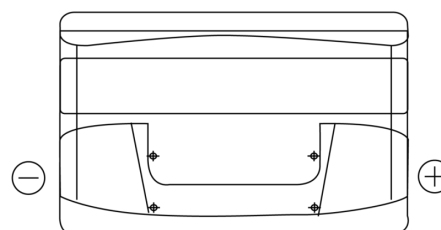

Product overzicht

Accu's voor Auto's

Power DB950

Type	DB950
Technology	Flooded
EAN/GTIN	3661024024587
Voltage	12 V
Capaciteit	95.0 Ah
CCA	800 A
Lengte	353 mm
Breedte	175 mm
Hoogte	190 mm
Box size	L05
Polariteit	ETN 0
Pooltype	EN taper post
Houd ingedrukt	B13
Gewicht (onder voorbehoud)	21.60 kg

Polariteit

Pooltype

Positive Terminal

Negative Terminal

Houd ingedrukt

Ontwerp, kenmerken en specificaties kunnen zonder voorafgaande kennisgeving worden gewijzigd. We wijzen elke verklaring of garantie af, expliciet of impliciet, met betrekking tot de gegevens of aanbevelingen, en zijn in geen geval aansprakelijk voor enig verlies of schade waarvan beweerd wordt dat deze het gevolg is. Sommige producten zijn mogelijk niet beschikbaar in uw lokale markt.