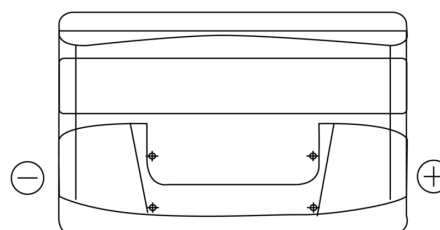

Product overzicht

Accu's voor Auto's

Power DB852

Type	DB852
Technology	Flooded
EAN/GTIN	3661024024662
Voltage	12 V
Capaciteit	85.0 Ah
CCA	760 A
Lengte	353 mm
Breedte	175 mm
Hoogte	175 mm
Box size	LB5
Polariteit	ETN 0
Pooltype	EN taper post
Houd ingedrukt	B13
Gewicht (onder voorbehoud)	19.40 kg

Polariteit

Pooltype

Positive Terminal

Negative Terminal

Houd ingedrukt

Ontwerp, kenmerken en specificaties kunnen zonder voorafgaande kennisgeving worden gewijzigd. We wijzen elke verklaring of garantie af, expliciet of impliciet, met betrekking tot de gegevens of aanbevelingen, en zijn in geen geval aansprakelijk voor enig verlies of schade waarvan beweerd wordt dat deze het gevolg is. Sommige producten zijn mogelijk niet beschikbaar in uw lokale markt.