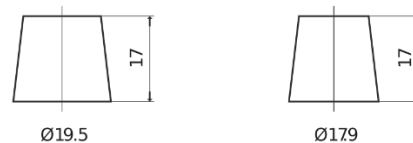

Product overzicht

Accu's voor Auto's

Power DB852

Type	DB852
Technology	Flooded
EAN/GTIN	3661024024662
Voltage	12 V
Capaciteit	85.0 Ah
CCA	760 A
Lengte	353 mm
Breedte	175 mm
Hoogte	175 mm
Box size	LB5
Polariteit	ETN 0
Pooltype	EN taper post
Houd ingedrukt	B13
Gewicht (onder voorbehoud)	19.40 kg

Polariteit

Pooltype

Positive Terminal

Negative Terminal

Houd ingedrukt

Ontwerp, kenmerken en specificaties kunnen zonder voorafgaande kennisgeving worden gewijzigd. We wijzen elke verklaring of garantie af, expliciet of impliciet, met betrekking tot de gegevens of aanbevelingen, en zijn in geen geval aansprakelijk voor enig verlies of schade waarvan beweerd wordt dat deze het gevolg is. Sommige producten zijn mogelijk niet beschikbaar in uw lokale markt.