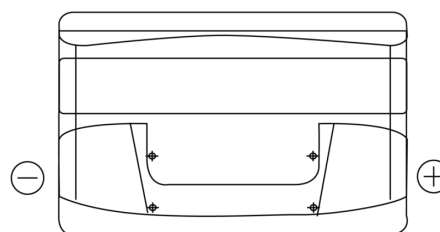

Product overzicht

Accu's voor Auto's

Power DB852

Type	DB852
Technology	Flooded
EAN/GTIN	3661024024662
Voltage	12 V
Capaciteit	85.0 Ah
CCA	760 A
Lengte	353 mm
Breedte	175 mm
Hoogte	175 mm
Box size	LB5
Polariteit	ETN 0
Pooltype	EN taper post
Houd ingedrukt	B13
Gewicht (onder voorbehoud)	19.40 kg

Polariteit

Pooltype

Positive Terminal

Negative Terminal

Houd ingedrukt

Ontwerp, kenmerken en specificaties kunnen zonder voorafgaande kennisgeving worden gewijzigd. We wijzen elke verklaring of garantie af, expliciet of impliciet, met betrekking tot de gegevens of aanbevelingen, en zijn in geen geval aansprakelijk voor enig verlies of schade waarvan beweerd wordt dat deze het gevolg is. Sommige producten zijn mogelijk niet beschikbaar in uw lokale markt.