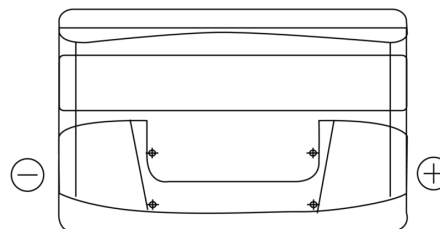

Product overzicht

Accu's voor Auto's

Power DB852

Type	DB852
Technology	Flooded
EAN/GTIN	3661024024662
Voltage	12 V
Capaciteit	85.0 Ah
CCA	760 A
Lengte	353 mm
Breedte	175 mm
Hoogte	175 mm
Box size	LB5
Polariteit	ETN 0
Pooltype	EN taper post
Houd ingedrukt	B13
Gewicht (onder voorbehoud)	19.40 kg

Polariteit

Pooltype

Houd ingedrukt

Ontwerp, kenmerken en specificaties kunnen zonder voorafgaande kennisgeving worden gewijzigd. We wijzen elke verklaring of garantie af, expliciet of impliciet, met betrekking tot de gegevens of aanbevelingen, en zijn in geen geval aansprakelijk voor enig verlies of schade waarvan beweerd wordt dat deze het gevolg is. Sommige producten zijn mogelijk niet beschikbaar in uw lokale markt.