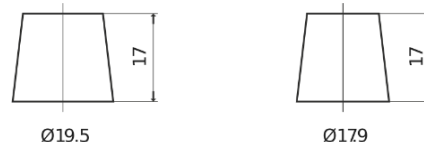

Product overzicht

Accu's voor Auto's

Power DB852

Type	DB852
Technology	Flooded
EAN/GTIN	3661024024662
Voltage	12 V
Capaciteit	85.0 Ah
CCA	760 A
Lengte	353 mm
Breedte	175 mm
Hoogte	175 mm
Box size	LB5
Polariteit	ETN 0
Pooltype	EN taper post
Houd ingedrukt	B13
Gewicht (onder voorbehoud)	19.40 kg

Polariteit

Pooltype

Houd ingedrukt

Ontwerp, kenmerken en specificaties kunnen zonder voorafgaande kennisgeving worden gewijzigd. We wijzen elke verklaring of garantie af, expliciet of impliciet, met betrekking tot de gegevens of aanbevelingen, en zijn in geen geval aansprakelijk voor enig verlies of schade waarvan beweerd wordt dat deze het gevolg is. Sommige producten zijn mogelijk niet beschikbaar in uw lokale markt.