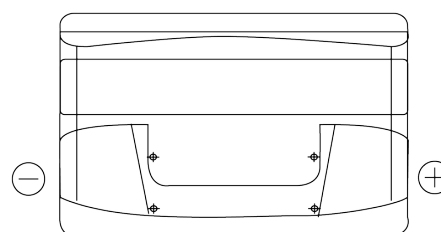

Product overzicht

Accu's voor Auto's

Power DB852

Type	DB852
Technology	Flooded
EAN/GTIN	3661024024662
Voltage	12 V
Capaciteit	85.0 Ah
CCA	760 A
Lengte	353 mm
Breedte	175 mm
Hoogte	175 mm
Box size	LB5
Polariteit	ETN 0
Pooltype	EN taper post
Houd ingedrukt	B13
Gewicht (onder voorbehoud)	19.40 kg

Polariteit

Pooltype

Positive Terminal

Negative Terminal

Houd ingedrukt

Ontwerp, kenmerken en specificaties kunnen zonder voorafgaande kennisgeving worden gewijzigd. We wijzen elke verklaring of garantie af, expliciet of impliciet, met betrekking tot de gegevens of aanbevelingen, en zijn in geen geval aansprakelijk voor enig verlies of schade waarvan beweerd wordt dat deze het gevolg is. Sommige producten zijn mogelijk niet beschikbaar in uw lokale markt.