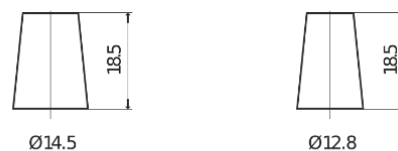

Product overzicht

Accu's voor Auto's

Formula FB356A

Type	FB356A
Technology	Flooded
EAN/GTIN	3661024044882
Voltage	12 V
Capaciteit	35 Ah
CCA	240 A
Lengte	187 mm
Breedte	127 mm
Hoogte	220 mm
Box size	B19
Polariteit	ETN 0
Pooltype	JIS taper post
Houd ingedrukt	Korean B1 Long
Gewicht (onder voorbehoud)	8.90 kg

Polariteit

Pooltype

Ø14.5

Ø12.8

Positive Terminal

Negative Terminal

Houd ingedrukt

3 notches