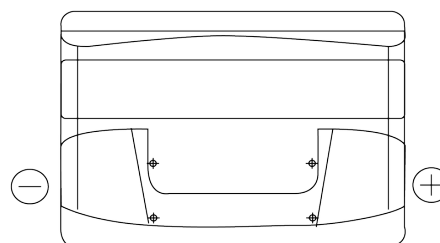

Product overzicht

Accu's voor Auto's

Power DB802

Type	DB802
Technology	Flooded
EAN/GTIN	3661024024655
Voltage	12 V
Capaciteit	80.0 Ah
CCA	700 A
Lengte	315 mm
Breedte	175 mm
Hoogte	175 mm
Box size	LB4
Polariteit	ETN 0
Pooltype	EN taper post
Houd ingedrukt	B13
Gewicht (onder voorbehoud)	17.80 kg

Polariteit

Pooltype

Positive Terminal

Negative Terminal

Houd ingedrukt

Ontwerp, kenmerken en specificaties kunnen zonder voorafgaande kennisgeving worden gewijzigd. We wijzen elke verklaring of garantie af, expliciet of impliciet, met betrekking tot de gegevens of aanbevelingen, en zijn in geen geval aansprakelijk voor enig verlies of schade waarvan beweerd wordt dat deze het gevolg is. Sommige producten zijn mogelijk niet beschikbaar in uw lokale markt.