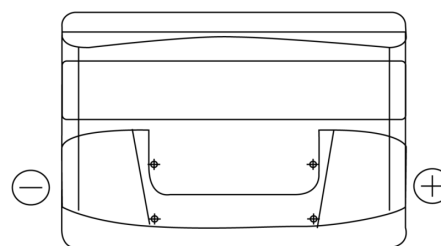

Product overzicht

Accu's voor Auto's

Power DB802

Type	DB802
Technology	Flooded
EAN/GTIN	3661024024655
Voltage	12 V
Capaciteit	80.0 Ah
CCA	700 A
Lengte	315 mm
Breedte	175 mm
Hoogte	175 mm
Box size	LB4
Polariteit	ETN 0
Pooltype	EN taper post
Houd ingedrukt	B13
Gewicht (onder voorbehoud)	17.80 kg

Polariteit

Pooltype

Positive Terminal

Negative Terminal

Houd ingedrukt

Ontwerp, kenmerken en specificaties kunnen zonder voorafgaande kennisgeving worden gewijzigd. We wijzen elke verklaring of garantie af, expliciet of impliciet, met betrekking tot de gegevens of aanbevelingen, en zijn in geen geval aansprakelijk voor enig verlies of schade waarvan beweerd wordt dat deze het gevolg is. Sommige producten zijn mogelijk niet beschikbaar in uw lokale markt.