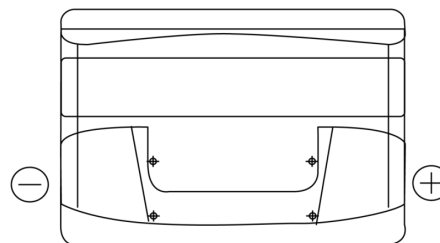

Product overzicht

Accu's voor Auto's

Power DB802

Type	DB802
Technology	Flooded
EAN/GTIN	3661024024655
Voltage	12 V
Capaciteit	80.0 Ah
CCA	700 A
Lengte	315 mm
Breedte	175 mm
Hoogte	175 mm
Box size	LB4
Polariteit	ETN 0
Pooltype	EN taper post
Houd ingedrukt	B13
Gewicht (onder voorbehoud)	17.80 kg

Polariteit

Pooltype

Positive Terminal

Negative Terminal

Houd ingedrukt

Ontwerp, kenmerken en specificaties kunnen zonder voorafgaande kennisgeving worden gewijzigd. We wijzen elke verklaring of garantie af, expliciet of impliciet, met betrekking tot de gegevens of aanbevelingen, en zijn in geen geval aansprakelijk voor enig verlies of schade waarvan beweerd wordt dat deze het gevolg is. Sommige producten zijn mogelijk niet beschikbaar in uw lokale markt.