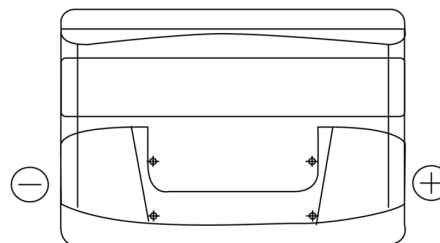

Product overzicht

Accu's voor Auto's

Power DB800

Type	DB800
Technology	Flooded
EAN/GTIN	3661024026246
Voltage	12 V
Capaciteit	80.0 Ah
CCA	640 A
Lengte	315 mm
Breedte	175 mm
Hoogte	190 mm
Box size	L04
Polariteit	ETN 0
Pooltype	EN taper post
Houd ingedrukt	B13
Gewicht (onder voorbehoud)	19.00 kg

Polariteit

Pooltype

Positive Terminal

Negative Terminal

Houd ingedrukt

Ontwerp, kenmerken en specificaties kunnen zonder voorafgaande kennisgeving worden gewijzigd. We wijzen elke verklaring of garantie af, expliciet of impliciet, met betrekking tot de gegevens of aanbevelingen, en zijn in geen geval aansprakelijk voor enig verlies of schade waarvan beweerd wordt dat deze het gevolg is. Sommige producten zijn mogelijk niet beschikbaar in uw lokale markt.