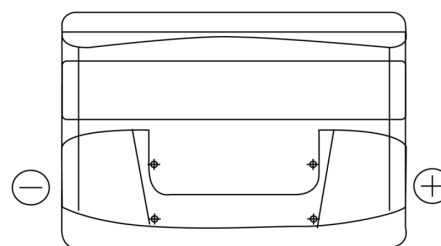

Polariteit