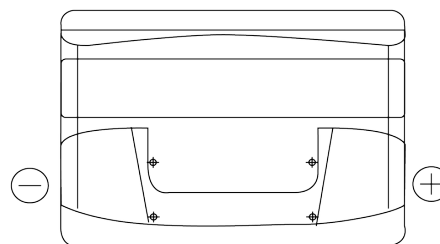

Product overzicht

Accu's voor Auto's

Power DB800

Type	DB800
Technology	Flooded
EAN/GTIN	3661024026246
Voltage	12 V
Capaciteit	80.0 Ah
CCA	640 A
Lengte	315 mm
Breedte	175 mm
Hoogte	190 mm
Box size	L04
Polariteit	ETN 0
Pooltype	EN taper post
Houd ingedrukt	B13
Gewicht (onder voorbehoud)	19.00 kg

Polariteit

Pooltype

Positive Terminal

Negative Terminal

Houd ingedrukt

Ontwerp, kenmerken en specificaties kunnen zonder voorafgaande kennisgeving worden gewijzigd. We wijzen elke verklaring of garantie af, expliciet of impliciet, met betrekking tot de gegevens of aanbevelingen, en zijn in geen geval aansprakelijk voor enig verlies of schade waarvan beweerd wordt dat deze het gevolg is. Sommige producten zijn mogelijk niet beschikbaar in uw lokale markt.