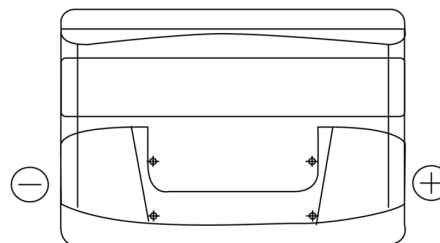

**Product overzicht**

Accu's voor Auto's

**Power DB800**

Type	DB800
Technology	Flooded
EAN/GTIN	3661024026246
Voltage	12 V
Capaciteit	80.0 Ah
CCA	640 A
Lengte	315 mm
Breedte	175 mm
Hoogte	190 mm
Box size	L04
Polariteit	ETN 0
Pooltype	EN taper post
Houd ingedrukt	B13
Gewicht (onder voorbehoud)	19.00 kg

**Polariteit**

**Pooltype**

Positive Terminal

Negative Terminal

**Houd ingedrukt**

Ontwerp, kenmerken en specificaties kunnen zonder voorafgaande kennisgeving worden gewijzigd. We wijzen elke verklaring of garantie af, expliciet of impliciet, met betrekking tot de gegevens of aanbevelingen, en zijn in geen geval aansprakelijk voor enig verlies of schade waarvan beweerd wordt dat deze het gevolg is. Sommige producten zijn mogelijk niet beschikbaar in uw lokale markt.