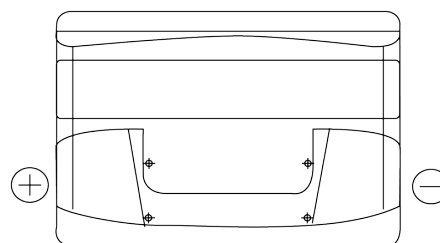

Product overzicht

Accu's voor Auto's

Power DB741

| | |
|----------------------------|---------------|
| Type | DB741 |
| Technology | Flooded |
| EAN/GTIN | 3661024024563 |
| Voltage | 12 V |
| Capaciteit | 74.0 Ah |
| CCA | 680 A |
| Lengte | 278 mm |
| Breedte | 175 mm |
| Hoogte | 190 mm |
| Box size | L03 |
| Polariteit | ETN 1 |
| Pooltype | EN taper post |
| Houd ingedrukt | B13 |
| Gewicht (onder voorbehoud) | 16.60 kg |

Polariteit

Pooltype

Positive Terminal

Negative Terminal

Houd ingedrukt

Ontwerp, kenmerken en specificaties kunnen zonder voorafgaande kennisgeving worden gewijzigd. We wijzen elke verklaring of garantie af, expliciet of impliciet, met betrekking tot de gegevens of aanbevelingen, en zijn in geen geval aansprakelijk voor enig verlies of schade waarvan beweerd wordt dat deze het gevolg is. Sommige producten zijn mogelijk niet beschikbaar in uw lokale markt.