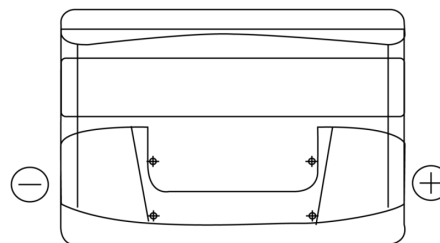

Product overzicht

Accu's voor Auto's

Power DB740

Type	DB740
Technology	Flooded
EAN/GTIN	3661024024556
Voltage	12 V
Capaciteit	74.0 Ah
CCA	680 A
Lengte	278 mm
Breedte	175 mm
Hoogte	190 mm
Box size	L03
Polariteit	ETN 0
Pooltype	EN taper post
Houd ingedrukt	B13
Gewicht (onder voorbehoud)	16.60 kg

Polariteit

Pooltype

Positive Terminal

Negative Terminal

Houd ingedrukt

Ontwerp, kenmerken en specificaties kunnen zonder voorafgaande kennisgeving worden gewijzigd. We wijzen elke verklaring of garantie af, expliciet of impliciet, met betrekking tot de gegevens of aanbevelingen, en zijn in geen geval aansprakelijk voor enig verlies of schade waarvan beweerd wordt dat deze het gevolg is. Sommige producten zijn mogelijk niet beschikbaar in uw lokale markt.