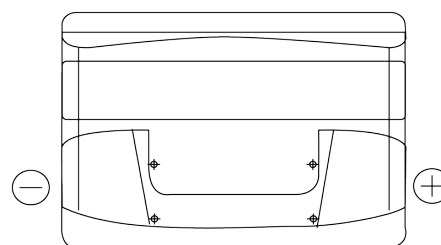

Product overzicht

Accu's voor Auto's

Power DB740

Type	DB740
Technology	Flooded
EAN/GTIN	3661024024556
Voltage	12 V
Capaciteit	74.0 Ah
CCA	680 A
Lengte	278 mm
Breedte	175 mm
Hoogte	190 mm
Box size	L03
Polariteit	ETN 0
Pooltype	EN taper post
Houd ingedrukt	B13
Gewicht (onder voorbehoud)	16.60 kg

Polariteit

Pooltype

Positive Terminal

Negative Terminal

Houd ingedrukt

Ontwerp, kenmerken en specificaties kunnen zonder voorafgaande kennisgeving worden gewijzigd. We wijzen elke verklaring of garantie af, expliciet of impliciet, met betrekking tot de gegevens of aanbevelingen, en zijn in geen geval aansprakelijk voor enig verlies of schade waarvan beweerd wordt dat deze het gevolg is. Sommige producten zijn mogelijk niet beschikbaar in uw lokale markt.