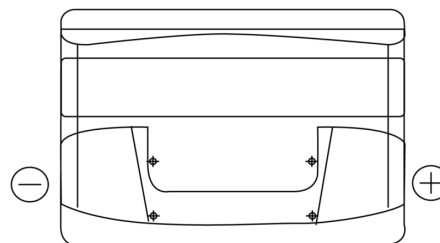

Product overzicht

Accu's voor Auto's

Power DB712

Type	DB712
Technology	Flooded
EAN/GTIN	3661024024648
Voltage	12 V
Capaciteit	71.0 Ah
CCA	670 A
Lengte	278 mm
Breedte	175 mm
Hoogte	175 mm
Box size	LB3
Polariteit	ETN 0
Pooltype	EN taper post
Houd ingedrukt	B13
Gewicht (onder voorbehoud)	15.30 kg

Polariteit

Pooltype

Positive Terminal

Negative Terminal

Houd ingedrukt

Ontwerp, kenmerken en specificaties kunnen zonder voorafgaande kennisgeving worden gewijzigd. We wijzen elke verklaring of garantie af, expliciet of impliciet, met betrekking tot de gegevens of aanbevelingen, en zijn in geen geval aansprakelijk voor enig verlies of schade waarvan beweerd wordt dat deze het gevolg is. Sommige producten zijn mogelijk niet beschikbaar in uw lokale markt.