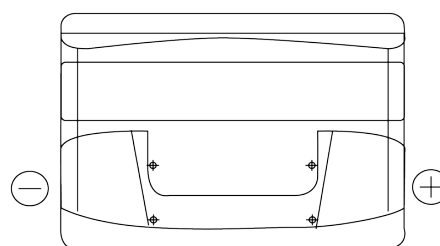

Product overzicht

Accu's voor Auto's

Power DB712

Type	DB712
Technology	Flooded
EAN/GTIN	3661024024648
Voltage	12 V
Capaciteit	71.0 Ah
CCA	670 A
Lengte	278 mm
Breedte	175 mm
Hoogte	175 mm
Box size	LB3
Polariteit	ETN 0
Pooltype	EN taper post
Houd ingedrukt	B13
Gewicht (onder voorbehoud)	15.30 kg

Polariteit

Pooltype

PositiveTerminal

NegativeTerminal

Houd ingedrukt

Ontwerp, kenmerken en specificaties kunnen zonder voorafgaande kennisgeving worden gewijzigd. We wijzen elke verklaring of garantie af, expliciet of impliciet, met betrekking tot de gegevens of aanbevelingen, en zijn in geen geval aansprakelijk voor enig verlies of schade waarvan beweerd wordt dat deze het gevolg is. Sommige producten zijn mogelijk niet beschikbaar in uw lokale markt.