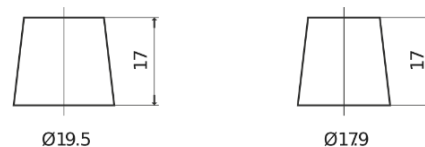

Product overzicht

Accu's voor Auto's

Power DB712

Type	DB712
Technology	Flooded
EAN/GTIN	3661024024648
Voltage	12 V
Capaciteit	71.0 Ah
CCA	670 A
Lengte	278 mm
Breedte	175 mm
Hoogte	175 mm
Box size	LB3
Polariteit	ETN 0
Pooltype	EN taper post
Houd ingedrukt	B13
Gewicht (onder voorbehoud)	15.30 kg

Polariteit

Pooltype

Positive Terminal

Negative Terminal

Houd ingedrukt

Ontwerp, kenmerken en specificaties kunnen zonder voorafgaande kennisgeving worden gewijzigd. We wijzen elke verklaring of garantie af, expliciet of impliciet, met betrekking tot de gegevens of aanbevelingen, en zijn in geen geval aansprakelijk voor enig verlies of schade waarvan beweerd wordt dat deze het gevolg is. Sommige producten zijn mogelijk niet beschikbaar in uw lokale markt.