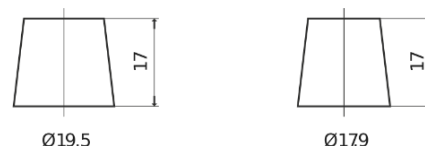

Product overzicht

Accu's voor Auto's

Power DB705

Type	DB705
Technology	Flooded
EAN/GTIN	3661024024440
Voltage	12 V
Capaciteit	70.0 Ah
CCA	540 A
Lengte	270 mm
Breedte	173 mm
Hoogte	222 mm
Box size	D26
Polariteit	ETN 1
Pooltype	EN taper post
Houd ingedrukt	Korean B1+B6
Gewicht (onder voorbehoud)	16.10 kg

Polariteit

Pooltype

Houd ingedrukt

Ontwerp, kenmerken en specificaties kunnen zonder voorafgaande kennisgeving worden gewijzigd. We wijzen elke verklaring of garantie af, expliciet of impliciet, met betrekking tot de gegevens of aanbevelingen, en zijn in geen geval aansprakelijk voor enig verlies of schade waarvan beweerd wordt dat deze het gevolg is. Sommige producten zijn mogelijk niet beschikbaar in uw lokale markt.