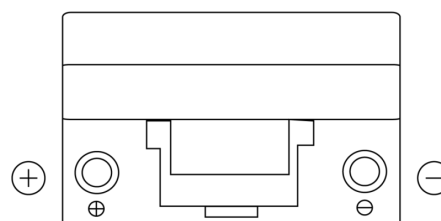

**Product overzicht**

Accu's voor Auto's

**Power DB705**

Type	DB705
Technology	Flooded
EAN/GTIN	3661024024440
Voltage	12 V
Capaciteit	70.0 Ah
CCA	540 A
Lengte	270 mm
Breedte	173 mm
Hoogte	222 mm
Box size	D26
Polariteit	ETN 1
Pooltype	EN taper post
Houd ingedrukt	Korean B1+B6
Gewicht (onder voorbehoud)	16.10 kg

**Polariteit**

**Pooltype**

Positive Terminal

Negative Terminal

**Houd ingedrukt**

Ontwerp, kenmerken en specificaties kunnen zonder voorafgaande kennisgeving worden gewijzigd. We wijzen elke verklaring of garantie af, expliciet of impliciet, met betrekking tot de gegevens of aanbevelingen, en zijn in geen geval aansprakelijk voor enig verlies of schade waarvan beweerd wordt dat deze het gevolg is. Sommige producten zijn mogelijk niet beschikbaar in uw lokale markt.