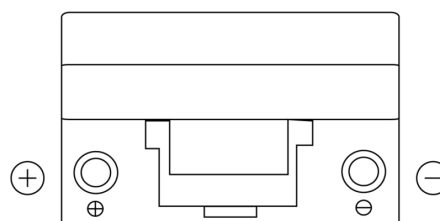

**Product overzicht**

Accu's voor Auto's

**Power DB705**

Type	DB705
Technology	Flooded
EAN/GTIN	3661024024440
Voltage	12 V
Capaciteit	70.0 Ah
CCA	540 A
Lengte	270 mm
Breedte	173 mm
Hoogte	222 mm
Box size	D26
Polariteit	ETN 1
Pooltype	EN taper post
Houd ingedrukt	Korean B1+B6
Gewicht (onder voorbehoud)	16.10 kg

**Polariteit**

**Pooltype**

Positive Terminal

Negative Terminal

**Houd ingedrukt**

Ontwerp, kenmerken en specificaties kunnen zonder voorafgaande kennisgeving worden gewijzigd. We wijzen elke verklaring of garantie af, expliciet of impliciet, met betrekking tot de gegevens of aanbevelingen, en zijn in geen geval aansprakelijk voor enig verlies of schade waarvan beweerd wordt dat deze het gevolg is. Sommige producten zijn mogelijk niet beschikbaar in uw lokale markt.