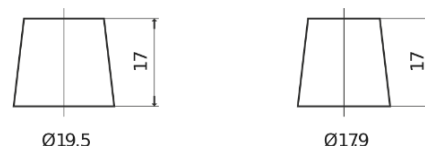

Product overzicht

Accu's voor Auto's

Power DB704

Type	DB704
Technology	Flooded
EAN/GTIN	3661024024433
Voltage	12 V
Capaciteit	70.0 Ah
CCA	540 A
Lengte	270 mm
Breedte	173 mm
Hoogte	222 mm
Box size	D26
Polariteit	ETN 0
Pooltype	EN taper post
Houd ingedrukt	Korean B1+B6
Gewicht (onder voorbehoud)	16.10 kg

Polariteit

Pooltype

Houd ingedrukt

Ontwerp, kenmerken en specificaties kunnen zonder voorafgaande kennisgeving worden gewijzigd. We wijzen elke verklaring of garantie af, expliciet of impliciet, met betrekking tot de gegevens of aanbevelingen, en zijn in geen geval aansprakelijk voor enig verlies of schade waarvan beweerd wordt dat deze het gevolg is. Sommige producten zijn mogelijk niet beschikbaar in uw lokale markt.