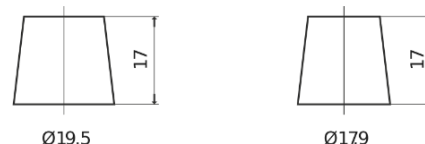

Product overzicht

Accu's voor Auto's

Power DB704

Type	DB704
Technology	Flooded
EAN/GTIN	3661024024433
Voltage	12 V
Capaciteit	70.0 Ah
CCA	540 A
Lengte	270 mm
Breedte	173 mm
Hoogte	222 mm
Box size	D26
Polariteit	ETN 0
Pooltype	EN taper post
Houd ingedrukt	Korean B1+B6
Gewicht (onder voorbehoud)	16.10 kg

Polariteit

Pooltype

Houd ingedrukt

Ontwerp, kenmerken en specificaties kunnen zonder voorafgaande kennisgeving worden gewijzigd. We wijzen elke verklaring of garantie af, expliciet of impliciet, met betrekking tot de gegevens of aanbevelingen, en zijn in geen geval aansprakelijk voor enig verlies of schade waarvan beweerd wordt dat deze het gevolg is. Sommige producten zijn mogelijk niet beschikbaar in uw lokale markt.