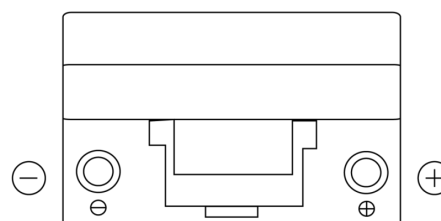

Product overzicht

Accu's voor Auto's

Power DB704

Type	DB704
Technology	Flooded
EAN/GTIN	3661024024433
Voltage	12 V
Capaciteit	70.0 Ah
CCA	540 A
Lengte	270 mm
Breedte	173 mm
Hoogte	222 mm
Box size	D26
Polariteit	ETN 0
Pooltype	EN taper post
Houd ingedrukt	Korean B1+B6
Gewicht (onder voorbehoud)	16.10 kg

Polariteit

Pooltype

Positive Terminal

Negative Terminal

Houd ingedrukt

Ontwerp, kenmerken en specificaties kunnen zonder voorafgaande kennisgeving worden gewijzigd. We wijzen elke verklaring of garantie af, expliciet of impliciet, met betrekking tot de gegevens of aanbevelingen, en zijn in geen geval aansprakelijk voor enig verlies of schade waarvan beweerd wordt dat deze het gevolg is. Sommige producten zijn mogelijk niet beschikbaar in uw lokale markt.