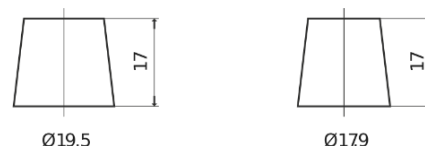

Product overzicht

Accu's voor Auto's

Power DB704

Type	DB704
Technology	Flooded
EAN/GTIN	3661024024433
Voltage	12 V
Capaciteit	70.0 Ah
CCA	540 A
Lengte	270 mm
Breedte	173 mm
Hoogte	222 mm
Box size	D26
Polariteit	ETN 0
Pooltype	EN taper post
Houd ingedrukt	Korean B1+B6
Gewicht (onder voorbehoud)	16.10 kg

Polariteit

Pooltype

Positive Terminal

Negative Terminal

Houd ingedrukt

Ontwerp, kenmerken en specificaties kunnen zonder voorafgaande kennisgeving worden gewijzigd. We wijzen elke verklaring of garantie af, expliciet of impliciet, met betrekking tot de gegevens of aanbevelingen, en zijn in geen geval aansprakelijk voor enig verlies of schade waarvan beweerd wordt dat deze het gevolg is. Sommige producten zijn mogelijk niet beschikbaar in uw lokale markt.