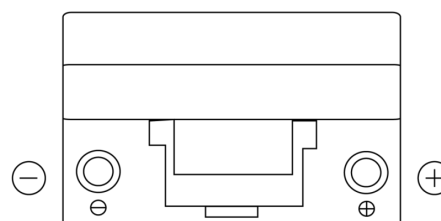

**Product overzicht**

Accu's voor Auto's

**Power DB704**

Type	DB704
Technology	Flooded
EAN/GTIN	3661024024433
Voltage	12 V
Capaciteit	70.0 Ah
CCA	540 A
Lengte	270 mm
Breedte	173 mm
Hoogte	222 mm
Box size	D26
Polariteit	ETN 0
Pooltype	EN taper post
Houd ingedrukt	Korean B1+B6
Gewicht (onder voorbehoud)	16.10 kg

**Polariteit**

**Pooltype**

Positive Terminal

Negative Terminal

**Houd ingedrukt**

Ontwerp, kenmerken en specificaties kunnen zonder voorafgaande kennisgeving worden gewijzigd. We wijzen elke verklaring of garantie af, expliciet of impliciet, met betrekking tot de gegevens of aanbevelingen, en zijn in geen geval aansprakelijk voor enig verlies of schade waarvan beweerd wordt dat deze het gevolg is. Sommige producten zijn mogelijk niet beschikbaar in uw lokale markt.