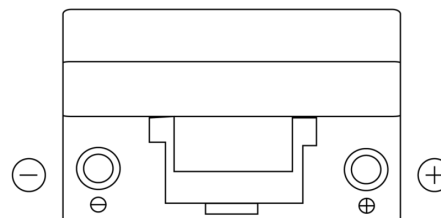

**Product overzicht**

Accu's voor Auto's

**Power DB704**

Type	DB704
Technology	Flooded
EAN/GTIN	3661024024433
Voltage	12 V
Capaciteit	70.0 Ah
CCA	540 A
Lengte	270 mm
Breedte	173 mm
Hoogte	222 mm
Box size	D26
Polariteit	ETN 0
Pooltype	EN taper post
Houd ingedrukt	Korean B1+B6
Gewicht (onder voorbehoud)	16.10 kg

**Polariteit**

**Pooltype**

Positive Terminal

Negative Terminal

**Houd ingedrukt**

Ontwerp, kenmerken en specificaties kunnen zonder voorafgaande kennisgeving worden gewijzigd. We wijzen elke verklaring of garantie af, expliciet of impliciet, met betrekking tot de gegevens of aanbevelingen, en zijn in geen geval aansprakelijk voor enig verlies of schade waarvan beweerd wordt dat deze het gevolg is. Sommige producten zijn mogelijk niet beschikbaar in uw lokale markt.