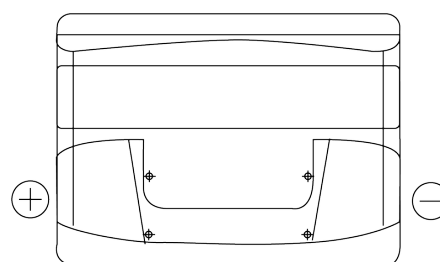

Product overzicht

Accu's voor Auto's

Power DB621

Type	DB621
Technology	Flooded
EAN/GTIN	3661024024549
Voltage	12 V
Capaciteit	62.0 Ah
CCA	540 A
Lengte	242 mm
Breedte	175 mm
Hoogte	190 mm
Box size	L02
Polariteit	ETN 1
Pooltype	EN taper post
Houd ingedrukt	B13
Gewicht (onder voorbehoud)	14.20 kg

Polariteit

Pooltype

Positive Terminal

Negative Terminal

Houd ingedrukt

Ontwerp, kenmerken en specificaties kunnen zonder voorafgaande kennisgeving worden gewijzigd. We wijzen elke verklaring of garantie af, expliciet of impliciet, met betrekking tot de gegevens of aanbevelingen, en zijn in geen geval aansprakelijk voor enig verlies of schade waarvan beweerd wordt dat deze het gevolg is. Sommige producten zijn mogelijk niet beschikbaar in uw lokale markt.