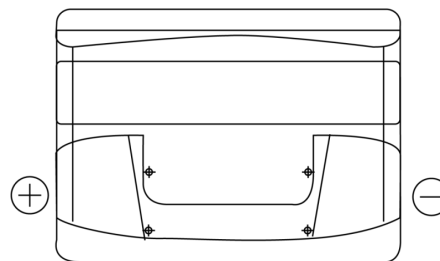

Product overzicht

Accu's voor Auto's

Power DB621

Type	DB621
Technology	Flooded
EAN/GTIN	3661024024549
Voltage	12 V
Capaciteit	62.0 Ah
CCA	540 A
Lengte	242 mm
Breedte	175 mm
Hoogte	190 mm
Box size	L02
Polariteit	ETN 1
Pooltype	EN taper post
Houd ingedrukt	B13
Gewicht (onder voorbehoud)	14.20 kg

Polariteit

Pooltype

Positive Terminal

Negative Terminal

Houd ingedrukt

Ontwerp, kenmerken en specificaties kunnen zonder voorafgaande kennisgeving worden gewijzigd. We wijzen elke verklaring of garantie af, expliciet of impliciet, met betrekking tot de gegevens of aanbevelingen, en zijn in geen geval aansprakelijk voor enig verlies of schade waarvan beweerd wordt dat deze het gevolg is. Sommige producten zijn mogelijk niet beschikbaar in uw lokale markt.