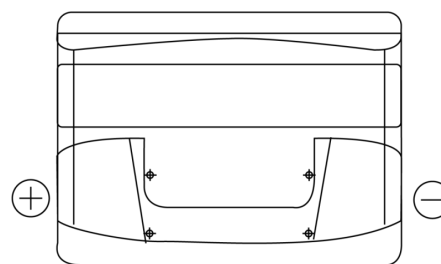

Product overzicht

Accu's voor Auto's

Power DB621

Type	DB621
Technology	Flooded
EAN/GTIN	3661024024549
Voltage	12 V
Capaciteit	62.0 Ah
CCA	540 A
Lengte	242 mm
Breedte	175 mm
Hoogte	190 mm
Box size	L02
Polariteit	ETN 1
Pooltype	EN taper post
Houd ingedrukt	B13
Gewicht (onder voorbehoud)	14.20 kg

Polariteit

Pooltype

Positive Terminal

Negative Terminal

Houd ingedrukt

Ontwerp, kenmerken en specificaties kunnen zonder voorafgaande kennisgeving worden gewijzigd. We wijzen elke verklaring of garantie af, expliciet of impliciet, met betrekking tot de gegevens of aanbevelingen, en zijn in geen geval aansprakelijk voor enig verlies of schade waarvan beweerd wordt dat deze het gevolg is. Sommige producten zijn mogelijk niet beschikbaar in uw lokale markt.