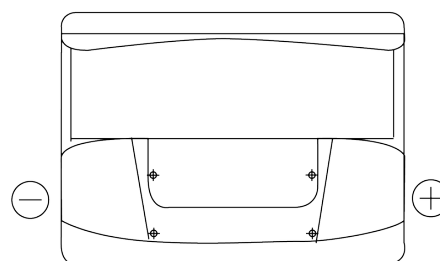

Product overzicht

Accu's voor Auto's

Power DB620

Type	DB620
Technology	Flooded
EAN/GTIN	3661024024532
Voltage	12 V
Capaciteit	62.0 Ah
CCA	540 A
Lengte	242 mm
Breedte	175 mm
Hoogte	190 mm
Box size	L02
Polariteit	ETN 0
Pooltype	EN taper post
Houd ingedrukt	B13
Gewicht (onder voorbehoud)	14.20 kg

Polariteit

Pooltype

Positive Terminal

Negative Terminal

Houd ingedrukt

Ontwerp, kenmerken en specificaties kunnen zonder voorafgaande kennisgeving worden gewijzigd. We wijzen elke verklaring of garantie af, expliciet of impliciet, met betrekking tot de gegevens of aanbevelingen, en zijn in geen geval aansprakelijk voor enig verlies of schade waarvan beweerd wordt dat deze het gevolg is. Sommige producten zijn mogelijk niet beschikbaar in uw lokale markt.