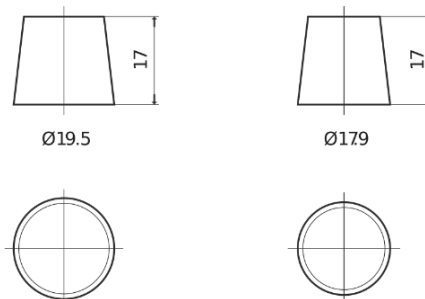

Product overzicht

Accu's voor Auto's

Power DB620

Type	DB620
Technology	Flooded
EAN/GTIN	3661024024532
Voltage	12 V
Capaciteit	62.0 Ah
CCA	540 A
Lengte	242 mm
Breedte	175 mm
Hoogte	190 mm
Box size	L02
Polariteit	ETN 0
Pooltype	EN taper post
Houd ingedrukt	B13
Gewicht (onder voorbehoud)	14.20 kg

Polariteit

Pooltype

Positive Terminal

Negative Terminal

Houd ingedrukt

Ontwerp, kenmerken en specificaties kunnen zonder voorafgaande kennisgeving worden gewijzigd. We wijzen elke verklaring of garantie af, expliciet of impliciet, met betrekking tot de gegevens of aanbevelingen, en zijn in geen geval aansprakelijk voor enig verlies of schade waarvan beweerd wordt dat deze het gevolg is. Sommige producten zijn mogelijk niet beschikbaar in uw lokale markt.