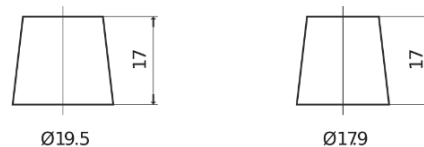

Product overzicht

Accu's voor Auto's

Power DB620

Type	DB620
Technology	Flooded
EAN/GTIN	3661024024532
Voltage	12 V
Capaciteit	62.0 Ah
CCA	540 A
Lengte	242 mm
Breedte	175 mm
Hoogte	190 mm
Box size	L02
Polariteit	ETN 0
Pooltype	EN taper post
Houd ingedrukt	B13
Gewicht (onder voorbehoud)	14.20 kg

Polariteit

Pooltype

Houd ingedrukt

Ontwerp, kenmerken en specificaties kunnen zonder voorafgaande kennisgeving worden gewijzigd. We wijzen elke verklaring of garantie af, expliciet of impliciet, met betrekking tot de gegevens of aanbevelingen, en zijn in geen geval aansprakelijk voor enig verlies of schade waarvan beweerd wordt dat deze het gevolg is. Sommige producten zijn mogelijk niet beschikbaar in uw lokale markt.